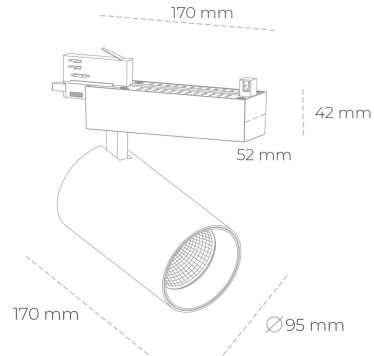

SPOTLIGHT SNIPER N 940 21W 15° BLACK HI EFFICIENT ON/OFF

LED	COB
Barwa światła	4000 [K] HI EFFICIENT
CRI	90
Strumień led chip	3492 [lm]
Strumień światła z oprawy	2793 [lm]
Zasilanie systemu	21 [W]
Wydajność oprawy oświetleniowej	133 [lm/W]
Kąt świecenia	15°
Sterowanie	ON/OFF
MacAdam	3 SDCM

Spotlight LED

Oprawa oświetleniowa typu reflektor LED. Przeznaczona do montażu w szynoprzewodzie. Obudowa wraz z ramieniem wykonane są z aluminium. Dostępność w kolorze białym, czarnym i szarym. Na zamówienie istnieje możliwość lakierowania na dowolny kolor z palety RAL. Dostępne odbłyśniki w kątach 15, 30 i 45 stopni. Maksymalna moc oprawy to 31W.

OPRAWA

Waga	1,33 [kg]
Ochronność IP , IK , klasa	IP 20, IK 3,
Kolor oprawy	BLACK
Rodzaj przesłony	Glass
Napięcie zasilania	220-240V 50-60Hz

Uwaga: Wszystkie dane są wartościami typowymi. Tolerancja pomiarów +/-10%. Funkcje systemu mogą ulec zmianie wraz z ulepszeniami produktu ze względu na postęp techniczny.

OPCJE

kolor oprawy do wyboru z palety RAL - na zapytanie, przesłona antyodblśniowa "plaster miodu", możliwość sterowania mocą świecenia za pomocą systemu CASAMBI / DALI / PHASE CUT

Wygenerowano: 16.07.2024

+48 32 388 80 00

www.cora.pl
cora@cora.pl

Ulica: Ignatza Hakuby 18
41-914 Bytom, Polska