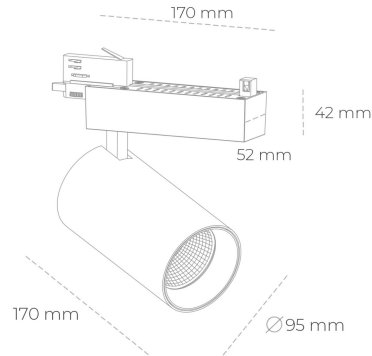

SPOTLIGHT SNIPER N 935 27W 45° BLACK HI EFFICIENT ON/OFF

LED	COB
Barwa światła	3500 [K] HI EFFICIENT
CRI	90
Strumień led chip	4181 [lm]
Strumień światła z oprawy	3344 [lm]
Zasilanie systemu	27 [W]
Wydajność oprawy oświetleniowej	124 [lm/W]
Kąt świecenia	45°
Sterowanie	ON/OFF
MacAdam	3 SDCM

Spotlight LED

Oprawa oświetleniowa typu reflektor LED. Przeznaczona do montażu w szynoprzewodzie. Obudowa wraz z ramieniem wykonane są z aluminium. Dostępność w kolorze białym, czarnym i szarym. Na zamówienie istnieje możliwość lakierowania na dowolny kolor z palety RAL. Dostępne odbłyśniki w kątach 15, 30 i 45 stopni. Maksymalna moc oprawy to 31W.

OPRAWA

Waga	1,33 [kg]
Ochronność IP , IK , klasa	IP 20, IK 3,
Kolor oprawy	BLACK
Rodzaj przesłony	Glass
Napięcie zasilania	220-240V 50-60Hz

Uwaga: Wszystkie dane są wartościami typowymi. Tolerancja pomiarów +/-10%. Funkcje systemu mogą ulec zmianie wraz z ulepszeniami produktu ze względu na postęp techniczny.

OPCJE

kolor oprawy do wyboru z palety RAL - na zapytanie, przesłona antyodblśniowa "plaster miodu", możliwość sterowania mocą świecenia za pomocą systemu CASAMBI / DALI / PHASE CUT

Wygenerowano: 16.07.2024

+48 32 388 80 00

www.cora.pl
cora@cora.pl

Ulica: Ignatza Hakuby 18
41-914 Bytom, Polska