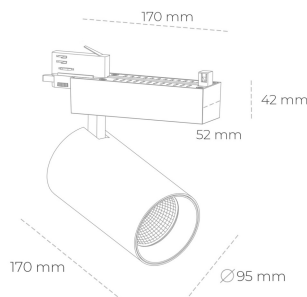

## SPOTLIGHT SNIPER N 935 25W 45° BLACK HI EFFICIENT ON/OFF

Kod produktu: N015-K0002-BB935-H7-N45-ZA02\_650-S4-###

LED	COB
Barwa światła	3500 [K] HI EFFICIENT
CRI	90
Strumień led chip	3904 [lm]
Strumień światła z oprawy	3123 [lm]
Zasilanie systemu	25 [W]
Wydajność oprawy oświetleniowej	125 [lm/W]
Kąt świecenia	45°
Sterowanie	ON/OFF
MacAdam	3 SDCM

### Spotlight LED

Oprawa oświetleniowa typu reflektor LED. Przeznaczona do montażu w szynoprzewodzie. Obudowa wraz z ramieniem wykonane są z aluminium. Dostępność w kolorze białym, czarnym i szarym. Na zamówienie istnieje możliwość lakierowania na dowolny kolor z palety RAL. Dostępne odbłyśniki w kątach 15, 30 i 45 stopni. Maksymalna moc oprawy to 31W.

### OPRAWA

Waga	1.33 [kg]
Ochronność IP , IK , klasa	IP 20, IK 3,
Kolor oprawy	BLACK
Rodzaj przesłony	Glass
Napięcie zasilania	220-240V 50-60Hz

Uwaga: Wszystkie dane są wartościami typowymi. Tolerancja pomiarów +/-10%. Funkcje systemu mogą ulec zmianie wraz z ulepszeniami produktu ze względu na postęp techniczny.