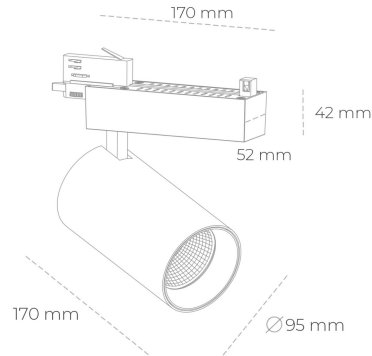

SPOTLIGHT SNIPER N 935 23W 45° BLACK HI EFFICIENT ON/OFF

LED	COB
Barwa światła	3500 [K] HI EFFICIENT
CRI	90
Strumień led chip	3624 [lm]
Strumień światła z oprawy	2899 [lm]
Zasilanie systemu	23 [W]
Wydajność oprawy oświetleniowej	126 [lm/W]
Kąt świecenia	45°
Sterowanie	ON/OFF
MacAdam	3 SDCM

Spotlight LED

Oprawa oświetleniowa typu reflektor LED. Przeznaczona do montażu w szynoprzewodzie. Obudowa wraz z ramieniem wykonane są z aluminium. Dostępność w kolorze białym, czarnym i szarym. Na zamówienie istnieje możliwość lakierowania na dowolny kolor z palety RAL. Dostępne odbłyśniki w kątach 15, 30 i 45 stopni. Maksymalna moc oprawy to 31W.

OPRAWA

Waga	1,33 [kg]
Ochronność IP , IK , klasa	IP 20, IK 3,
Kolor oprawy	BLACK
Rodzaj przesłony	Glass
Napięcie zasilania	220-240V 50-60Hz

Uwaga: Wszystkie dane są wartościami typowymi. Tolerancja pomiarów +/-10%. Funkcje systemu mogą ulec zmianie wraz z ulepszeniami produktu ze względu na postęp techniczny.

OPCJE

kolor oprawy do wyboru z palety RAL - na zapytanie, przesłona antyodblśniowa "plaster miodu", możliwość sterowania mocą świecenia za pomocą systemu CASAMBI / DALI / PHASE CUT

Wygenerowano: 16.07.2024

+48 32 388 80 00

www.cora.pl
cora@cora.pl

Ulica: Ignatza Hakuby 18
41-914 Bytom, Polska