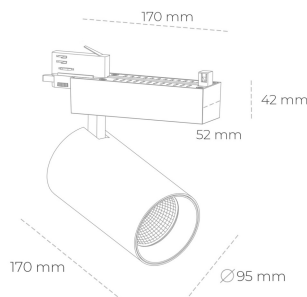

SPOTLIGHT SNIPER N 935 31W 30° BLACK HI EFFICIENT ON/OFF

Kod produktu: N015-K0002-BB935-H7-N30-ZA03_800-S4-###

LED	COB
Barwa światła	3500 [K] HI EFFICIENT
CRI	90
Strumień led chip	4723 [lm]
Strumień światła z oprawy	3778 [lm]
Zasilanie systemu	31 [W]
Wydajność oprawy oświetleniowej	122 [lm/W]
Kąt świecenia	30°
Sterowanie	ON/OFF
MacAdam	3 SDCM

Spotlight LED

Oprawa oświetleniowa typu reflektor LED. Przeznaczona do montażu w szynoprzewodzie. Obudowa wraz z ramieniem wykonane są z aluminium. Dostępność w kolorze białym, czarnym i szarym. Na zamówienie istnieje możliwość lakierowania na dowolny kolor z palety RAL. Dostępne odbłyśniki w kątach 15, 30 i 45 stopni. Maksymalna moc oprawy to 31W.

OPRAWA

Waga	1.33 [kg]
Ochronność IP , IK , klasa	IP 20, IK 3,
Kolor oprawy	BLACK
Rodzaj przesłony	Glass
Napięcie zasilania	220-240V 50-60Hz

Uwaga: Wszystkie dane są wartościami typowymi. Tolerancja pomiarów +/-10%. Funkcje systemu mogą ulec zmianie wraz z ulepszeniami produktu ze względu na postęp techniczny.