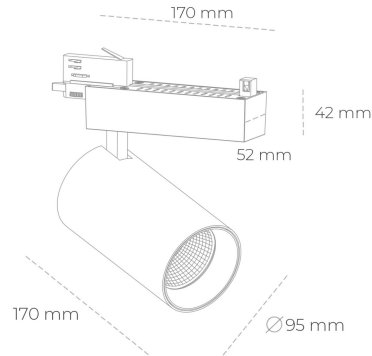

SPOTLIGHT SNIPER N 935 27W 30° BLACK HI EFFICIENT ON/OFF

LED	COB
Barwa światła	3500 [K] HI EFFICIENT
CRI	90
Strumień led chip	4181 [lm]
Strumień światła z oprawy	3344 [lm]
Zasilanie systemu	27 [W]
Wydajność oprawy oświetleniowej	124 [lm/W]
Kąt świecenia	30°
Sterowanie	ON/OFF
MacAdam	3 SDCM

Spotlight LED

Oprawa oświetleniowa typu reflektor LED. Przeznaczona do montażu w szynoprzewodzie. Obudowa wraz z ramieniem wykonane są z aluminium. Dostępność w kolorze białym, czarnym i szarym. Na zamówienie istnieje możliwość lakierowania na dowolny kolor z palety RAL. Dostępne odbłyśniki w kątach 15, 30 i 45 stopni. Maksymalna moc oprawy to 31W.

OPRAWA

Waga	1,33 [kg]
Ochronność IP , IK , klasa	IP 20, IK 3,
Kolor oprawy	BLACK
Rodzaj przesłony	Glass
Napięcie zasilania	220-240V 50-60Hz

Uwaga: Wszystkie dane są wartościami typowymi. Tolerancja pomiarów +/-10%. Funkcje systemu mogą ulec zmianie wraz z ulepszeniami produktu ze względu na postęp techniczny.

OPCJE

kolor oprawy do wyboru z palety RAL - na zapytanie, przesłona antyodblśniowa "plaster miodu", możliwość sterowania mocą świecenia za pomocą systemu CASAMBI / DALI / PHASE CUT

Wygenerowano: 16.07.2024

+48 32 388 80 00

www.cora.pl
cora@cora.pl

Ulica: Ignatza Hakuby 18
41-914 Bytom, Polska