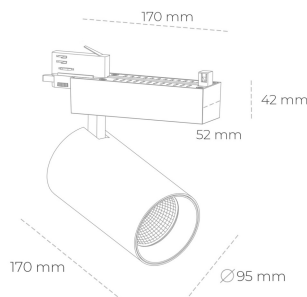

SPOTLIGHT SNIPER N 935 25W 30° BLACK HI EFFICIENT ON/OFF

Kod produktu: N015-K0002-BB935-H7-N30-ZA02_650-S4-###

LED	COB
Barwa światła	3500 [K] HI EFFICIENT
CRI	90
Strumień led chip	3904 [lm]
Strumień światła z oprawy	3123 [lm]
Zasilanie systemu	25 [W]
Wydajność oprawy oświetleniowej	125 [lm/W]
Kąt świecenia	30°
Sterowanie	ON/OFF
MacAdam	3 SDCM

Spotlight LED

Oprawa oświetleniowa typu reflektor LED. Przeznaczona do montażu w szynoprzewodzie. Obudowa wraz z ramieniem wykonane są z aluminium. Dostępność w kolorze białym, czarnym i szarym. Na zamówienie istnieje możliwość lakierowania na dowolny kolor z palety RAL. Dostępne odbłyśniki w kątach 15, 30 i 45 stopni. Maksymalna moc oprawy to 31W.

OPRAWA

Waga	1.33 [kg]
Ochronność IP , IK , klasa	IP 20, IK 3,
Kolor oprawy	BLACK
Rodzaj przesłony	Glass
Napięcie zasilania	220-240V 50-60Hz

Uwaga: Wszystkie dane są wartościami typowymi. Tolerancja pomiarów +/-10%. Funkcje systemu mogą ulec zmianie wraz z ulepszeniami produktu ze względu na postęp techniczny.