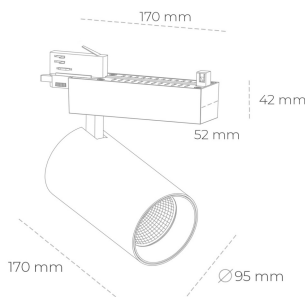

## SPOTLIGHT SNIPER N 935 14W 30° BLACK HI EFFICIENT ON/OFF

Kod produktu: N015-K0002-BB935-H7-N30-ZA01\_350-S4-###

LED	COB
Barwa światła	3500 [K] HI EFFICIENT
CRI	90
Strumień led chip	2174 [lm]
Strumień światła z oprawy	1739 [lm]
Zasilanie systemu	14 [W]
Wydajność oprawy oświetleniowej	124 [lm/W]
Kąt świecenia	30°
Sterowanie	ON/OFF
MacAdam	3 SDCM

### Spotlight LED

Oprawa oświetleniowa typu reflektor LED. Przeznaczona do montażu w szynoprzewodzie. Obudowa wraz z ramieniem wykonane są z aluminium. Dostępność w kolorze białym, czarnym i szarym. Na zamówienie istnieje możliwość lakierowania na dowolny kolor z palety RAL. Dostępne odbłyśniki w kątach 15, 30 i 45 stopni. Maksymalna moc oprawy to 31W.

### OPRAWA

Waga	1.33 [kg]
Ochronność IP , IK , klasa	IP 20, IK 3,
Kolor oprawy	BLACK
Rodzaj przesłony	Glass
Napięcie zasilania	220-240V 50-60Hz

Uwaga: Wszystkie dane są wartościami typowymi. Tolerancja pomiarów +/-10%. Funkcje systemu mogą ulec zmianie wraz z ulepszeniami produktu ze względu na postęp techniczny.