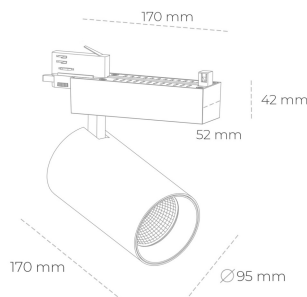

SPOTLIGHT SNIPER N 935 10W 30° BLACK HI EFFICIENT ON/OFF

Kod produktu: N015-K0002-BB935-H7-N30-ZA01_250-S4-###

LED	COB
Barwa światła	3500 [K] HI EFFICIENT
CRI	90
Strumień led chip	1571 [lm]
Strumień światła z oprawy	1256 [lm]
Zasilanie systemu	10 [W]
Wydajność oprawy oświetleniowej	126 [lm/W]
Kąt świecenia	30°
Sterowanie	ON/OFF
MacAdam	3 SDCM

Spotlight LED

Oprawa oświetleniowa typu reflektor LED. Przeznaczona do montażu w szynoprzewodzie. Obudowa wraz z ramieniem wykonane są z aluminium. Dostępność w kolorze białym, czarnym i szarym. Na zamówienie istnieje możliwość lakierowania na dowolny kolor z palety RAL. Dostępne odbłyśniki w kątach 15, 30 i 45 stopni. Maksymalna moc oprawy to 31W.

OPRAWA

Waga	1.33 [kg]
Ochronność IP , IK , klasa	IP 20, IK 3,
Kolor oprawy	BLACK
Rodzaj przesłony	Glass
Napięcie zasilania	220-240V 50-60Hz

Uwaga: Wszystkie dane są wartościami typowymi. Tolerancja pomiarów +/-10%. Funkcje systemu mogą ulec zmianie wraz z ulepszeniami produktu ze względu na postęp techniczny.