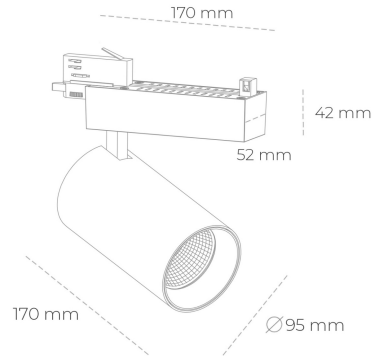

SPOTLIGHT SNIPER N 935 31W 15° BLACK HI EFFICIENT ON/OFF

LED	COB
Barwa światła	3500 [K] HI EFFICIENT
CRI	90
Strumień led chip	4723 [lm]
Strumień światła z oprawy	3778 [lm]
Zasilanie systemu	31 [W]
Wydajność oprawy oświetleniowej	122 [lm/W]
Kąt świecenia	15°
Sterowanie	ON/OFF
MacAdam	3 SDCM

Spotlight LED

Oprawa oświetleniowa typu reflektor LED. Przeznaczona do montażu w szynoprzewodzie. Obudowa wraz z ramieniem wykonane są z aluminium. Dostępność w kolorze białym, czarnym i szarym. Na zamówienie istnieje możliwość lakierowania na dowolny kolor z palety RAL. Dostępne odbłyśniki w kątach 15, 30 i 45 stopni. Maksymalna moc oprawy to 31W.

OPRAWA

Waga	1,33 [kg]
Ochronność IP , IK , klasa	IP 20, IK 3,
Kolor oprawy	BLACK
Rodzaj przesłony	Glass
Napięcie zasilania	220-240V 50-60Hz

Uwaga: Wszystkie dane są wartościami typowymi. Tolerancja pomiarów +/-10%. Funkcje systemu mogą ulec zmianie wraz z ulepszeniami produktu ze względu na postęp techniczny.

OPCJE

kolor oprawy do wyboru z palety RAL - na zapytanie, przesłona antyodblśniowa "plaster miodu", możliwość sterowania mocą świecenia za pomocą systemu CASAMBI / DALI / PHASE CUT

Wygenerowano: 16.07.2024

+48 32 388 80 00

www.cora.pl
cora@cora.pl

Ulica: Ignatza Hakuby 18
41-914 Bytom, Polska