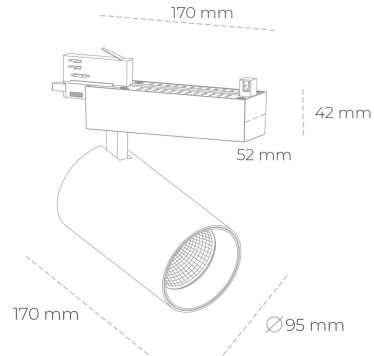

SPOTLIGHT SNIPER N 935 31W 15° BLACK HI EFFICIENT ON/OFF

LED	COB
Barwa światła	3500 [K] HI EFFICIENT
CRI	90
Strumień led chip	4723 [lm]
Strumień światła z oprawy	3778 [lm]
Zasilanie systemu	31 [W]
Wydajność oprawy oświetleniowej	122 [lm/W]
Kąt świecenia	15°
Sterowanie	ON/OFF
MacAdam	3 SDCM

Spotlight LED

Oprawa oświetleniowa typu reflektor LED. Przeznaczona do montażu w szynoprzewodzie. Obudowa wraz z ramieniem wykonane są z aluminium. Dostępność w kolorze białym, czarnym i szarym. Na zamówienie istnieje możliwość lakierowania na dowolny kolor z palety RAL. Dostępne odbłyśniki w kątach 15, 30 i 45 stopni. Maksymalna moc oprawy to 31W.

OPRAWA

Waga	1,33 [kg]
Ochronność IP , IK , klasa	IP 20, IK 3,
Kolor oprawy	BLACK
Rodzaj przesłony	Glass
Napięcie zasilania	220-240V 50-60Hz

Uwaga: Wszystkie dane są wartościami typowymi. Tolerancja pomiarów +/-10%. Funkcje systemu mogą ulec zmianie wraz z ulepszeniami produktu ze względu na postęp techniczny.

OPCJE

kolor oprawy do wyboru z palety RAL - na zapytanie, przesłona antyodblśniowa "plaster miodu", możliwość sterowania mocą świecenia za pomocą systemu CASAMBI / DALI / PHASE CUT

Wygenerowano: 21.06.2024

+48 32 388 80 00

www.cora.pl
cora@cora.pl

Ulica: Ignatza Hakuby 18
41-914 Bytom, Polska