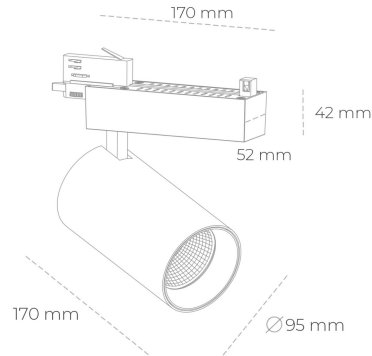

SPOTLIGHT SNIPER N 935 14W 15° BLACK HI EFFICIENT ON/OFF

LED	COB
Barwa światła	3500 [K] HI EFFICIENT
CRI	90
Strumień led chip	2174 [lm]
Strumień światła z oprawy	1739 [lm]
Zasilanie systemu	14 [W]
Wydajność oprawy oświetleniowej	124 [lm/W]
Kąt świecenia	15°
Sterowanie	ON/OFF
MacAdam	3 SDCM

Spotlight LED

Oprawa oświetleniowa typu reflektor LED. Przeznaczona do montażu w szynoprzewodzie. Obudowa wraz z ramieniem wykonane są z aluminium. Dostępność w kolorze białym, czarnym i szarym. Na zamówienie istnieje możliwość lakierowania na dowolny kolor z palety RAL. Dostępne odbłyśniki w kątach 15, 30 i 45 stopni. Maksymalna moc oprawy to 31W.

OPRAWA

Waga	1,33 [kg]
Ochronność IP , IK , klasa	IP 20, IK 3,
Kolor oprawy	BLACK
Rodzaj przesłony	Glass
Napięcie zasilania	220-240V 50-60Hz

Uwaga: Wszystkie dane są wartościami typowymi. Tolerancja pomiarów +/-10%. Funkcje systemu mogą ulec zmianie wraz z ulepszeniami produktu ze względu na postęp techniczny.

OPCJE

kolor oprawy do wyboru z palety RAL - na zapytanie, przesłona antyodblśniowa "plaster miodu", możliwość sterowania mocą świecenia za pomocą systemu CASAMBI / DALI / PHASE CUT

Wygenerowano: 21.06.2024

+48 32 388 80 00

www.cora.pl
cora@cora.pl

Ulica: Ignatza Hakuby 18
41-914 Bytom, Polska