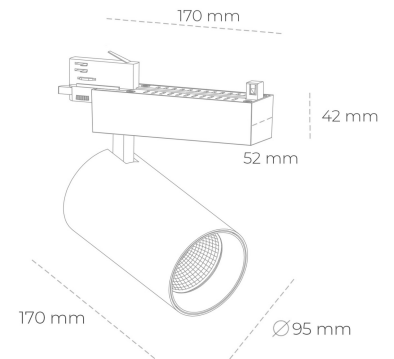

SPOTLIGHT SNIPER N 930 31W 45° BLACK HI EFFICIENT ON/OFF

LED	COB
Barwa światła	3500 [K] HI EFFICIENT
CRI	90
Strumień led chip	4956 [lm]
Strumień światła z oprawy	3964 [lm]
Zasilanie systemu	31 [W]
Wydajność oprawy oświetleniowej	[lm/W]
Kąt świecenia	45°
Sterowanie	ON/OFF
MacAdam	3 SDCM

Spotlight LED

Oprawa oświetleniowa typu reflektor LED. Przeznaczona do montażu w szynoprzewodzie. Obudowa wraz z ramieniem wykonane są z aluminium. Dostępność w kolorze białym, czarnym i szarym. Na zamówienie istnieje możliwość lakierowania na dowolny kolor z palety RAL. Dostępne odbłyśniki w kątach 15, 30 i 45 stopni. Maksymalna moc oprawy to 31W.

OPRAWA

Waga	1,33 [kg]
Ochronność IP , IK , klasa	IP 20, IK 3,
Kolor oprawy	WHITE
Rodzaj przesłony	Glass
Napięcie zasilania	220-240V 50-60Hz

Uwaga: Wszystkie dane są wartościami typowymi. Tolerancja pomiarów +/-10%. Funkcje systemu mogą ulec zmianie wraz z ulepszeniami produktu ze względu na postęp techniczny.

OPCJE

kolor oprawy do wyboru z palety RAL - na zapytanie, przesłona antyodbleniowa "plaster miodu", możliwość sterowania mocą świecenia za pomocą systemu CASAMBI / DALI / PHASE CUT

Wygenerowano: 17.09.2024