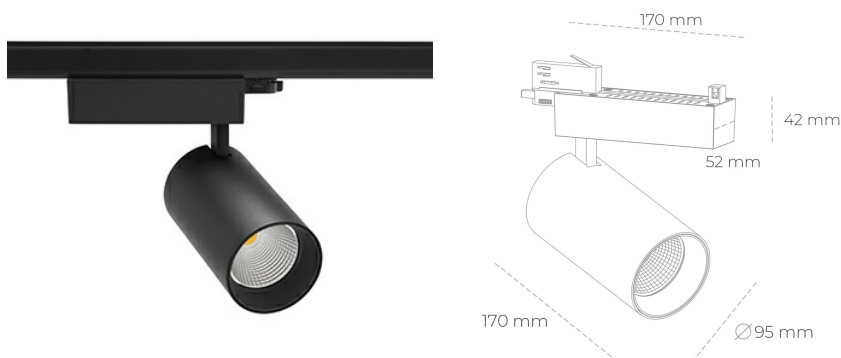

SPOTLIGHT SNIPER N 930 25W 45° BLACK HI EFFICIENT ON/OFF

LED	COB
Barwa światła	3000 [K] HI EFFICIENT
CRI	90
Strumień led chip	4084 [lm]
Strumień światła z oprawy	3267 [lm]
Zasilanie systemu	25 [W]
Wydajność oprawy oświetleniowej	131 [lm/W]
Kąt świecenia	45°
Sterowanie	ON/OFF
MacAdam	3 SDCM

Spotlight LED

Oprawa oświetleniowa typu reflektor LED. Przeznaczona do montażu w szynoprzewodzie. Obudowa wraz z ramieniem wykonane są z aluminium. Dostępność w kolorze białym, czarnym i szarym. Na zamówienie istnieje możliwość lakierowania na dowolny kolor z palety RAL. Dostępne odbłyśniki w kątach 15, 30 i 45 stopni. Maksymalna moc oprawy to 31W.

OPRAWA

Waga	1,33 [kg]
Ochronność IP , IK , klasa	IP 20, IK 3,
Kolor oprawy	BLACK
Rodzaj przesłony	Glass
Napięcie zasilania	220-240V 50-60Hz

Uwaga: Wszystkie dane są wartościami typowymi. Tolerancja pomiarów +/-10%. Funkcje systemu mogą ulec zmianie wraz z ulepszeniami produktu ze względu na postęp techniczny.

OPCJE

kolor oprawy do wyboru z palety RAL - na zapytanie, przesłona antyodblśniowa "plaster miodu", możliwość sterowania mocą świecenia za pomocą systemu CASAMBI / DALI / PHASE CUT

Wygenerowano: 16.07.2024

+48 32 388 80 00

www.cora.pl
cora@cora.pl

Ulica: Ignatza Hakuby 18
41-914 Bytom, Polska