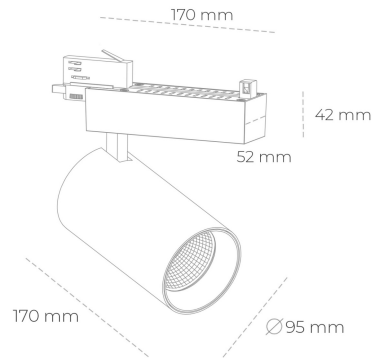

SPOTLIGHT SNIPER N 930 19W 45° BLACK HI EFFICIENT ON/OFF

Kod produktu: N015-K0002-BB930-H7-N45-ZA01_500-S4-###

LED	COB
Barwa światła	3000 [K] HI EFFICIENT
CRI	90
Strumień led chip	3184 [lm]
Strumień światła z oprawy	2547 [lm]
Zasilanie systemu	19 [W]
Wydajność oprawy oświetleniowej	134 [lm/W]
Kąt świecenia	45°
Sterowanie	ON/OFF
MacAdam	3 SDCM

Spotlight LED

Oprawa oświetleniowa typu reflektor LED. Przeznaczona do montażu w szynoprzewodzie. Obudowa wraz z ramieniem wykonane są z aluminium. Dostępność w kolorze białym, czarnym i szarym. Na zamówienie istnieje możliwość lakierowania na dowolny kolor z palety RAL. Dostępne odbłyśniki w kątach 15, 30 i 45 stopni. Maksymalna moc oprawy to 31W.

OPRAWA

Waga	1,33 [kg]
Ochronność IP , IK , klasa	IP 20, IK 3,
Kolor oprawy	BLACK
Rodzaj przesłony	Glass
Napięcie zasilania	220-240V 50-60Hz

Uwaga: Wszystkie dane są wartościami typowymi. Tolerancja pomiarów +/-10%. Funkcje systemu mogą ulec zmianie wraz z ulepszeniami produktu ze względu na postęp techniczny.