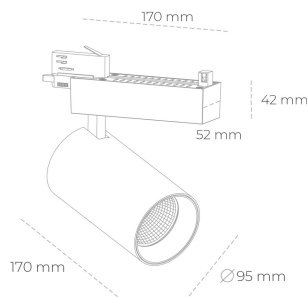

SPOTLIGHT SNIPER N 930 14W 45° BLACK HI EFFICIENT ON/OFF

Kod produktu: N015-K0002-BB930-H7-N45-ZA01_350-S4-###

LED	COB
Barwa światła	3000 [K] HI EFFICIENT
CRI	90
Strumień led chip	2256 [lm]
Strumień światła z oprawy	1804 [lm]
Zasilanie systemu	14 [W]
Wydajność oprawy oświetleniowej	129 [lm/W]
Kąt świecenia	45°
Sterowanie	ON/OFF
MacAdam	3 SDCM

Spotlight LED

Oprawa oświetleniowa typu reflektor LED. Przeznaczona do montażu w szynoprzewodzie. Obudowa wraz z ramieniem wykonane są z aluminium. Dostępność w kolorze białym, czarnym i szarym. Na zamówienie istnieje możliwość lakierowania na dowolny kolor z palety RAL. Dostępne odbłyśniki w kątach 15, 30 i 45 stopni. Maksymalna moc oprawy to 31W.

OPRAWA

Waga	1.33 [kg]
Ochronność IP , IK , klasa	IP 20, IK 3,
Kolor oprawy	BLACK
Rodzaj przesłony	Glass
Napięcie zasilania	220-240V 50-60Hz

Uwaga: Wszystkie dane są wartościami typowymi. Tolerancja pomiarów +/-10%. Funkcje systemu mogą ulec zmianie wraz z ulepszeniami produktu ze względu na postęp techniczny.