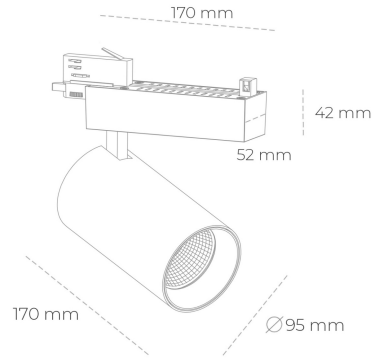

SPOTLIGHT SNIPER N 930 25W 30° BLACK HI EFFICIENT ON/OFF

LED	COB
Barwa światła	3000 [K] HI EFFICIENT
CRI	90
Strumień led chip	4084 [lm]
Strumień światła z oprawy	3267 [lm]
Zasilanie systemu	25 [W]
Wydajność oprawy oświetleniowej	131 [lm/W]
Kąt świecenia	30°
Sterowanie	ON/OFF
MacAdam	3 SDCM

Spotlight LED

Oprawa oświetleniowa typu reflektor LED. Przeznaczona do montażu w szynoprzewodzie. Obudowa wraz z ramieniem wykonane są z aluminium. Dostępność w kolorze białym, czarnym i szarym. Na zamówienie istnieje możliwość lakierowania na dowolny kolor z palety RAL. Dostępne odbłyśniki w kątach 15, 30 i 45 stopni. Maksymalna moc oprawy to 31W.

OPRAWA

Waga	1,33 [kg]
Ochronność IP , IK , klasa	IP 20, IK 3,
Kolor oprawy	BLACK
Rodzaj przesłony	Glass
Napięcie zasilania	220-240V 50-60Hz

Uwaga: Wszystkie dane są wartościami typowymi. Tolerancja pomiarów +/-10%. Funkcje systemu mogą ulec zmianie wraz z ulepszeniami produktu ze względu na postęp techniczny.

OPCJE

kolor oprawy do wyboru z palety RAL - na zapytanie, przesłona antyodblśniowa "plaster miodu", możliwość sterowania mocą świecenia za pomocą systemu CASAMBI / DALI / PHASE CUT

Wygenerowano: 21.06.2024

+48 32 388 80 00

www.cora.pl
cora@cora.pl

Ulica: Ignatza Hakuby 18
41-914 Bytom, Polska