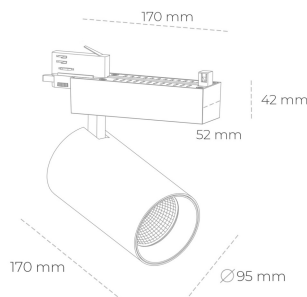

SPOTLIGHT SNIPER N 930 23W 30° BLACK HI EFFICIENT ON/OFF

Kod produktu: N015-K0002-BB930-H7-N30-ZA02_600-S4-###

LED	COB
Barwa światła	3000 [K] HI EFFICIENT
CRI	90
Strumień led chip	3787 [lm]
Strumień światła z oprawy	3029 [lm]
Zasilanie systemu	23 [W]
Wydajność oprawy oświetleniowej	132 [lm/W]
Kąt świecenia	30°
Sterowanie	ON/OFF
MacAdam	3 SDCM

Spotlight LED

Oprawa oświetleniowa typu reflektor LED. Przeznaczona do montażu w szynoprzewodzie. Obudowa wraz z ramieniem wykonane są z aluminium. Dostępność w kolorze białym, czarnym i szarym. Na zamówienie istnieje możliwość lakierowania na dowolny kolor z palety RAL. Dostępne odbłyśniki w kątach 15, 30 i 45 stopni. Maksymalna moc oprawy to 31W.

OPRAWA

Waga	1.33 [kg]
Ochronność IP , IK , klasa	IP 20, IK 3,
Kolor oprawy	BLACK
Rodzaj przesłony	Glass
Napięcie zasilania	220-240V 50-60Hz

Uwaga: Wszystkie dane są wartościami typowymi. Tolerancja pomiarów +/-10%. Funkcje systemu mogą ulec zmianie wraz z ulepszeniami produktu ze względu na postęp techniczny.