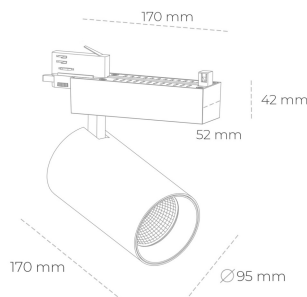

SPOTLIGHT SNIPER N 930 14W 30° BLACK HI EFFICIENT ON/OFF

Kod produktu: N015-K0002-BB930-H7-N30-ZA01_350-S4-###

LED	COB
Barwa światła	3000 [K] HI EFFICIENT
CRI	90
Strumień led chip	2256 [lm]
Strumień światła z oprawy	1804 [lm]
Zasilanie systemu	14 [W]
Wydajność oprawy oświetleniowej	129 [lm/W]
Kąt świecenia	30°
Sterowanie	ON/OFF
MacAdam	3 SDCM

Spotlight LED

Oprawa oświetleniowa typu reflektor LED. Przeznaczona do montażu w szynoprzewodzie. Obudowa wraz z ramieniem wykonane są z aluminium. Dostępność w kolorze białym, czarnym i szarym. Na zamówienie istnieje możliwość lakierowania na dowolny kolor z palety RAL. Dostępne odbłyśniki w kątach 15, 30 i 45 stopni. Maksymalna moc oprawy to 31W.

OPRAWA

Waga	1.33 [kg]
Ochronność IP , IK , klasa	IP 20, IK 3,
Kolor oprawy	BLACK
Rodzaj przesłony	Glass
Napięcie zasilania	220-240V 50-60Hz

Uwaga: Wszystkie dane są wartościami typowymi. Tolerancja pomiarów +/-10%. Funkcje systemu mogą ulec zmianie wraz z ulepszeniami produktu ze względu na postęp techniczny.