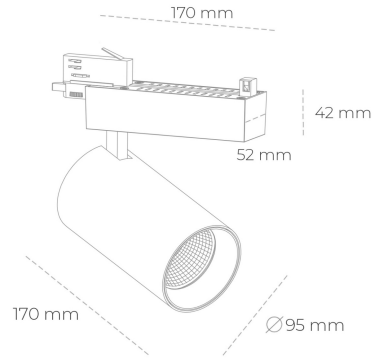

SPOTLIGHT SNIPER N 930 19W 15° BLACK HI EFFICIENT ON/OFF

LED	COB
Barwa światła	3000 [K] HI EFFICIENT
CRI	90
Strumień led chip	3184 [lm]
Strumień światła z oprawy	2547 [lm]
Zasilanie systemu	19 [W]
Wydajność oprawy oświetleniowej	134 [lm/W]
Kąt świecenia	15°
Sterowanie	ON/OFF
MacAdam	3 SDCM

Spotlight LED

Oprawa oświetleniowa typu reflektor LED. Przeznaczona do montażu w szynoprzewodzie. Obudowa wraz z ramieniem wykonane są z aluminium. Dostępność w kolorze białym, czarnym i szarym. Na zamówienie istnieje możliwość lakierowania na dowolny kolor z palety RAL. Dostępne odbłyśniki w kątach 15, 30 i 45 stopni. Maksymalna moc oprawy to 31W.

OPRAWA

Waga	1,33 [kg]
Ochronność IP , IK , klasa	IP 20, IK 3,
Kolor oprawy	BLACK
Rodzaj przesłony	Glass
Napięcie zasilania	220-240V 50-60Hz

Uwaga: Wszystkie dane są wartościami typowymi. Tolerancja pomiarów +/-10%. Funkcje systemu mogą ulec zmianie wraz z ulepszeniami produktu ze względu na postęp techniczny.

OPCJE

kolor oprawy do wyboru z palety RAL - na zapytanie, przesłona antyodblśniowa "plaster miodu", możliwość sterowania mocą świecenia za pomocą systemu CASAMBI / DALI / PHASE CUT

Wygenerowano: 21.06.2024

+48 32 388 80 00

www.cora.pl
cora@cora.pl

Ulica: Ignatza Hakuby 18
41-914 Bytom, Polska