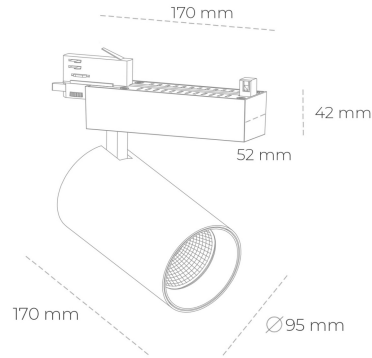

SPOTLIGHT SNIPER N 930 10W 15° BLACK HI EFFICIENT ON/OFF

LED	COB
Barwa światła	3000 [K] HI EFFICIENT
CRI	90
Strumień led chip	1623 [lm]
Strumień światła z oprawy	1298 [lm]
Zasilanie systemu	10 [W]
Wydajność oprawy oświetleniowej	130 [lm/W]
Kąt świecenia	15°
Sterowanie	ON/OFF
MacAdam	3 SDCM

Spotlight LED

Oprawa oświetleniowa typu reflektor LED. Przeznaczona do montażu w szynoprzewodzie. Obudowa wraz z ramieniem wykonane są z aluminium. Dostępność w kolorze białym, czarnym i szarym. Na zamówienie istnieje możliwość lakierowania na dowolny kolor z palety RAL. Dostępne odbłyśniki w kątach 15, 30 i 45 stopni. Maksymalna moc oprawy to 31W.

OPRAWA

Waga	1,33 [kg]
Ochronność IP , IK , klasa	IP 20, IK 3,
Kolor oprawy	BLACK
Rodzaj przesłony	Glass
Napięcie zasilania	220-240V 50-60Hz

Uwaga: Wszystkie dane są wartościami typowymi. Tolerancja pomiarów +/-10%. Funkcje systemu mogą ulec zmianie wraz z ulepszeniami produktu ze względu na postęp techniczny.

OPCJE

kolor oprawy do wyboru z palety RAL - na zapytanie, przesłona antyodblśniowa "plaster miodu", możliwość sterowania mocą świecenia za pomocą systemu CASAMBI / DALI / PHASE CUT

Wygenerowano: 23.06.2024

+48 32 388 80 00

www.cora.pl
cora@cora.pl

Ulica: Ignatza Hakuby 18
41-914 Bytom, Polska