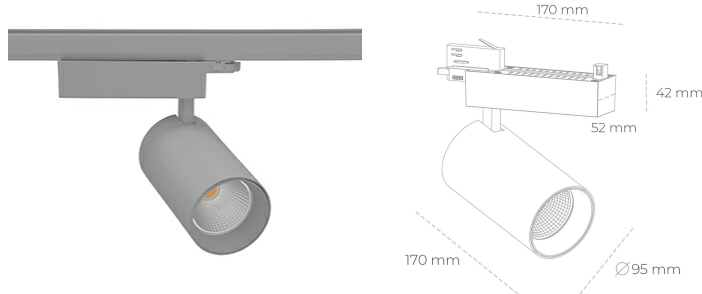

SPOTLIGHT SNIPER N 825 27W 45° GREY BREAD ON/OFF

Kod produktu: N015-K0001-VF825-H7-N45-ZA02_700-S4-###

| | |
|---------------------------------|----------------|
| LED | COB |
| Barwa światła | 2500 [K] BREAD |
| CRI | 80 |
| Strumień led chip | 3169 [lm] |
| Strumień światła z oprawy | 2535 [lm] |
| Zasilanie systemu | 27 [W] |
| Wydajność oprawy oświetleniowej | 94 [lm/W] |
| Kąt świecenia | 45° |
| Sterowanie | ON/OFF |
| MacAdam | 3 SDCM |

Spotlight LED

Oprawa oświetleniowa typu reflektor LED. Przeznaczona do montażu w szynoprzewodzie. Obudowa wraz z ramieniem wykonane są z aluminium. Dostępność w kolorze białym, czarnym i szarym. Na zamówienie istnieje możliwość lakierowania na dowolny kolor z palety RAL. Dostępne odbłyśniki w kątach 15, 30 i 45 stopni. Maksymalna moc oprawy to 31W.

OPRAWA

| | |
|----------------------------|------------------|
| Waga | 1.33 [kg] |
| Ochronność IP , IK , klasa | IP 20, IK 3, |
| Kolor oprawy | GREY |
| Rodzaj przesłony | Glass |
| Napięcie zasilania | 220-240V 50-60Hz |

Uwaga: Wszystkie dane są wartościami typowymi. Tolerancja pomiarów +/- 10%. Funkcje systemu mogą ulec zmianie wraz z ulepszeniami produktu ze względu na postęp techniczny.

OPCJE

kolor oprawy do wyboru z palety RAL - na zapytanie, przesłona antyodbleniowa "plaster miodu", możliwość sterowania mocą świecenia za pomocą systemu CASAMBI / DALI / PHASE CUT