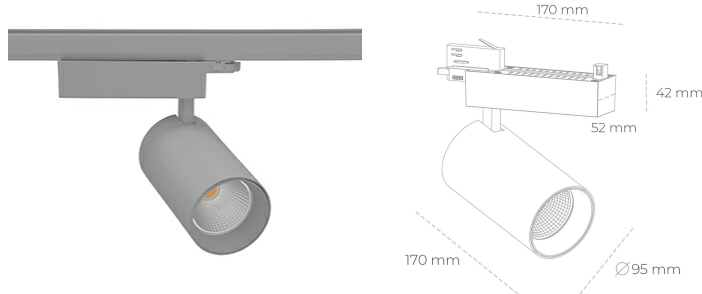

# SPOTLIGHT SNIPER N 825 23W 45° GREY BREAD ON/OFF

Kod produktu: N015-K0001-VF825-H7-N45-ZA02\_600-S4-###

LED	COB
Barwa światła	2500 [K] BREAD
CRI	80
Strumień led chip	2808 [lm]
Strumień światła z oprawy	2246 [lm]
Zasilanie systemu	23 [W]
Wydajność oprawy oświetleniowej	98 [lm/W]
Kąt świecenia	45°
Sterowanie	ON/OFF
MacAdam	3 SDCM

## Spotlight LED

Oprawa oświetleniowa typu reflektor LED. Przeznaczona do montażu w szynoprzewodzie. Obudowa wraz z ramieniem wykonane są z aluminium. Dostępność w kolorze białym, czarnym i szarym. Na zamówienie istnieje możliwość lakierowania na dowolny kolor z palety RAL. Dostępne odbłyśniki w kątach 15, 30 i 45 stopni. Maksymalna moc oprawy to 31W.

## OPRAWA

Waga	1.33 [kg]
Ochronność IP , IK , klasa	IP 20, IK 3,
Kolor oprawy	GREY
Rodzaj przesłony	Glass
Napięcie zasilania	220-240V 50-60Hz

Uwaga: Wszystkie dane są wartościami typowymi. Tolerancja pomiarów +/- 10%. Funkcje systemu mogą ulec zmianie wraz z ulepszeniami produktu ze względu na postęp techniczny.

## OPCJE

kolor oprawy do wyboru z palety RAL - na zapytanie, przesłona antyodbleniowa "plaster miodu", możliwość sterowania mocą świecenia za pomocą systemu CASAMBI / DALI / PHASE CUT

Wygenerowano: 24.09.2024