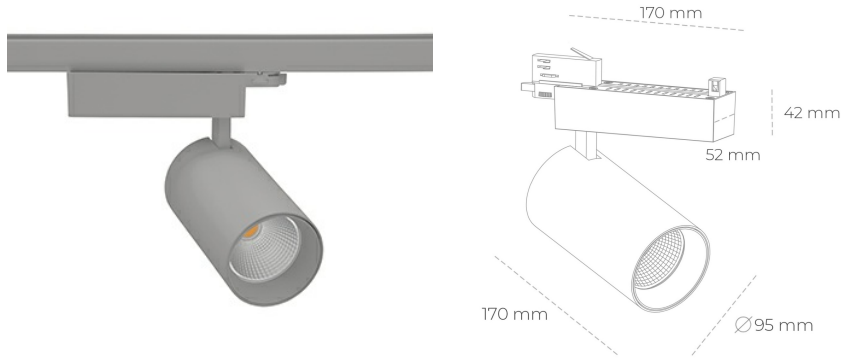

SPOTLIGHT SNIPER N 825 21W 45° GREY BREAD ON/OFF

LED	COB
Barwa światła	2500 [K] BREAD
CRI	80
Strumień led chip	2574 [lm]
Strumień światła z oprawy	2059 [lm]
Zasilanie systemu	21 [W]
Wydajność oprawy oświetleniowej	98 [lm/W]
Kąt świecenia	45°
Sterowanie	ON/OFF
MacAdam	3 SDCM

Spotlight LED

Oprawa oświetleniowa typu reflektor LED. Przeznaczona do montażu w szynoprzewodzie. Obudowa wraz z ramieniem wykonane są z aluminium. Dostępność w kolorze białym, czarnym i szarym. Na zamówienie istnieje możliwość lakierowania na dowolny kolor z palety RAL. Dostępne odbłyśniki w kątach 15, 30 i 45 stopni. Maksymalna moc oprawy to 31W.

OPRAWA

Waga	1,33 [kg]
Ochronność IP , IK , klasa	IP 20, IK 3,
Kolor oprawy	GREY
Rodzaj przesłony	Glass
Napięcie zasilania	220-240V 50-60Hz

Uwaga: Wszystkie dane są wartościami typowymi. Tolerancja pomiarów +/-10%. Funkcje systemu mogą ulec zmianie wraz z ulepszeniami produktu ze względu na postęp techniczny.

OPCJE

kolor oprawy do wyboru z palety RAL - na zapytanie, przesłona antyodbleniowa "plaster miodu", możliwość sterowania mocą świecenia za pomocą systemu CASAMBI / DALI / PHASE CUT

Wygenerowano: 16.07.2024

+48 32 388 80 00

www.cora.pl
cora@cora.pl

Ulica: Ignatza Hakuby 18
41-914 Bytom, Polska