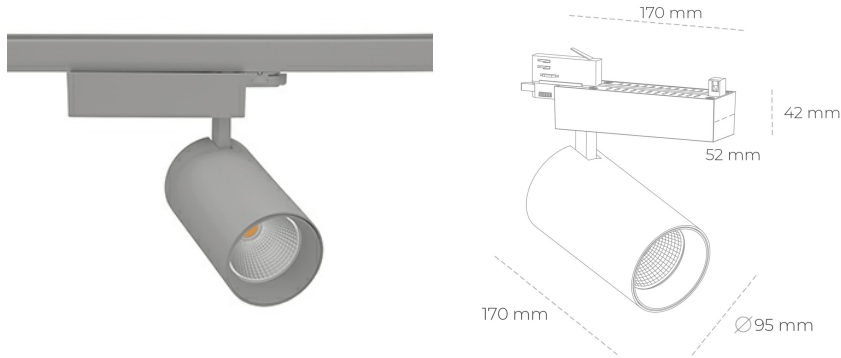

SPOTLIGHT SNIPER N 825 14W 45° GREY BREAD ON/OFF

LED	COB
Barwa światła	2500 [K] BREAD
CRI	80
Strumień led chip	1674 [lm]
Strumień światła z oprawy	1339 [lm]
Zasilanie systemu	14 [W]
Wydajność oprawy oświetleniowej	96 [lm/W]
Kąt świecenia	45°
Sterowanie	ON/OFF
MacAdam	3 SDCM

Spotlight LED

Oprawa oświetleniowa typu reflektor LED. Przeznaczona do montażu w szynoprzewodzie. Obudowa wraz z ramieniem wykonane są z aluminium. Dostępność w kolorze białym, czarnym i szarym. Na zamówienie istnieje możliwość lakierowania na dowolny kolor z palety RAL. Dostępne odbłyśniki w kątach 15, 30 i 45 stopni. Maksymalna moc oprawy to 31W.

OPRAWA

Waga	1,33 [kg]
Ochronność IP , IK , klasa	IP 20, IK 3,
Kolor oprawy	GREY
Rodzaj przesłony	Glass
Napięcie zasilania	220-240V 50-60Hz

Uwaga: Wszystkie dane są wartościami typowymi. Tolerancja pomiarów +/-10%. Funkcje systemu mogą ulec zmianie wraz z ulepszeniami produktu ze względu na postęp techniczny.

OPCJE

kolor oprawy do wyboru z palety RAL - na zapytanie, przesłona antyodbleniowa "plaster miodu", możliwość sterowania mocą świecenia za pomocą systemu CASAMBI / DALI / PHASE CUT

Wygenerowano: 21.06.2024

+48 32 388 80 00

www.cora.pl
cora@cora.pl

Ulica: Ignatza Hakuby 18
41-914 Bytom, Polska