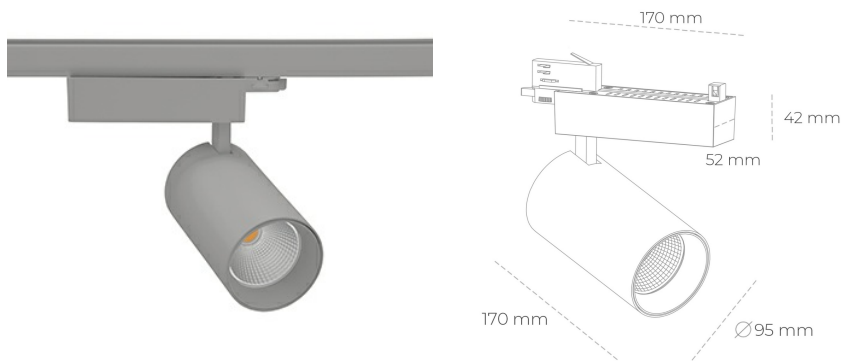

SPOTLIGHT SNIPER N 825 10W 45° GREY BREAD ON/OFF

Kod produktu: N015-K0001-VF825-H7-N45-ZA01_250-S4-###

LED	COB
Barwa światła	2500 [K] BREAD
CRI	80
Strumień led chip	1195 [lm]
Strumień światła z oprawy	956 [lm]
Zasilanie systemu	10 [W]
Wydajność oprawy oświetleniowej	96 [lm/W]
Kąt świecenia	45°
Sterowanie	ON/OFF
MacAdam	3 SDCM

Spotlight LED

Oprawa oświetleniowa typu reflektor LED. Przeznaczona do montażu w szynoprzewodzie. Obudowa wraz z ramieniem wykonane są z aluminium. Dostępność w kolorze białym, czarnym i szarym. Na zamówienie istnieje możliwość lakierowania na dowolny kolor z palety RAL. Dostępne odbłyśniki w kątach 15, 30 i 45 stopni. Maksymalna moc oprawy to 31W.

OPRAWA

Waga	1,33 [kg]
Ochronność IP , IK , klasa	IP 20, IK 3,
Kolor oprawy	GREY
Rodzaj przesłony	Glass
Napięcie zasilania	220-240V 50-60Hz

Uwaga: Wszystkie dane są wartościami typowymi. Tolerancja pomiarów +/-10%. Funkcje systemu mogą ulec zmianie wraz z ulepszeniami produktu ze względu na postęp techniczny.

OPCJE

kolor oprawy do wyboru z palety RAL - na zapytanie, przesłona antyodbleniowa "plaster miodu", możliwość sterowania mocą świecenia za pomocą systemu CASAMBI / DALI / PHASE CUT

Wygenerowano: 23.06.2024