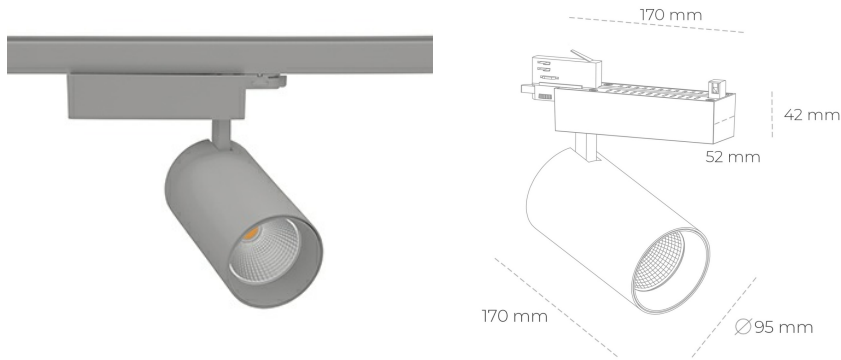

SPOTLIGHT SNIPER N 825 31W 30° GREY BREAD ON/OFF

LED	COB
Barwa światła	2500 [K] BREAD
CRI	80
Strumień led chip	3621 [lm]
Strumień światła z oprawy	2896 [lm]
Zasilanie systemu	31 [W]
Wydajność oprawy oświetleniowej	93 [lm/W]
Kąt świecenia	30°
Sterowanie	ON/OFF
MacAdam	3 SDCM

Spotlight LED

Oprawa oświetleniowa typu reflektor LED. Przeznaczona do montażu w szynoprzewodzie. Obudowa wraz z ramieniem wykonane są z aluminium. Dostępność w kolorze białym, czarnym i szarym. Na zamówienie istnieje możliwość lakierowania na dowolny kolor z palety RAL. Dostępne odbłyśniki w kątach 15, 30 i 45 stopni. Maksymalna moc oprawy to 31W.

OPRAWA

Waga	1,33 [kg]
Ochronność IP , IK , klasa	IP 20, IK 3,
Kolor oprawy	GREY
Rodzaj przesłony	Glass
Napięcie zasilania	220-240V 50-60Hz

Uwaga: Wszystkie dane są wartościami typowymi. Tolerancja pomiarów +/-10%. Funkcje systemu mogą ulec zmianie wraz z ulepszeniami produktu ze względu na postęp techniczny.

OPCJE

kolor oprawy do wyboru z palety RAL - na zapytanie, przesłona antyodbleniowa "plaster miodu", możliwość sterowania mocą świecenia za pomocą systemu CASAMBI / DALI / PHASE CUT

Wygenerowano: 16.07.2024

+48 32 388 80 00

www.cora.pl
cora@cora.pl

Ulica: Ignatza Hakuby 18
41-914 Bytom, Polska