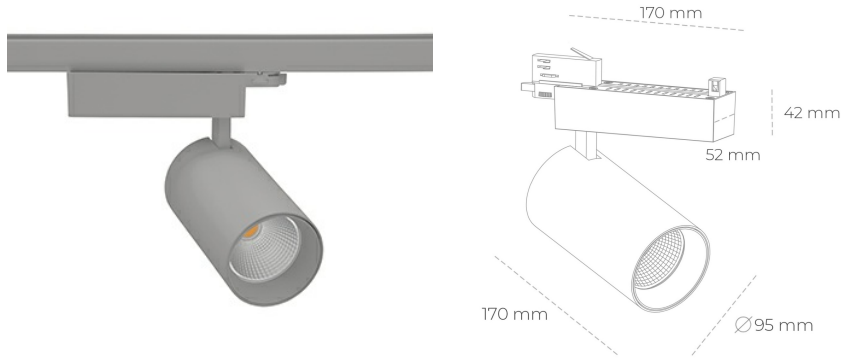

SPOTLIGHT SNIPER N 825 31W 30° GREY BREAD ON/OFF

LED	COB
Barwa światła	2500 [K] BREAD
CRI	80
Strumień led chip	3621 [lm]
Strumień światła z oprawy	2896 [lm]
Zasilanie systemu	31 [W]
Wydajność oprawy oświetleniowej	93 [lm/W]
Kąt świecenia	30°
Sterowanie	ON/OFF
MacAdam	3 SDCM

Spotlight LED

Oprawa oświetleniowa typu reflektor LED. Przeznaczona do montażu w szynoprzewodzie. Obudowa wraz z ramieniem wykonane są z aluminium. Dostępność w kolorze białym, czarnym i szarym. Na zamówienie istnieje możliwość lakierowania na dowolny kolor z palety RAL. Dostępne odbłyśniki w kątach 15, 30 i 45 stopni. Maksymalna moc oprawy to 31W.

OPRAWA

Waga	1,33 [kg]
Ochronność IP , IK , klasa	IP 20, IK 3,
Kolor oprawy	GREY
Rodzaj przesłony	Glass
Napięcie zasilania	220-240V 50-60Hz

Uwaga: Wszystkie dane są wartościami typowymi. Tolerancja pomiarów +/-10%. Funkcje systemu mogą ulec zmianie wraz z ulepszeniami produktu ze względu na postęp techniczny.

OPCJE

kolor oprawy do wyboru z palety RAL - na zapytanie, przesłona antyodbleniowa "plaster miodu", możliwość sterowania mocą świecenia za pomocą systemu CASAMBI / DALI / PHASE CUT

Wygenerowano: 22.06.2024

+48 32 388 80 00

www.cora.pl
cora@cora.pl

Ulica: Ignatza Hakuby 18
41-914 Bytom, Polska