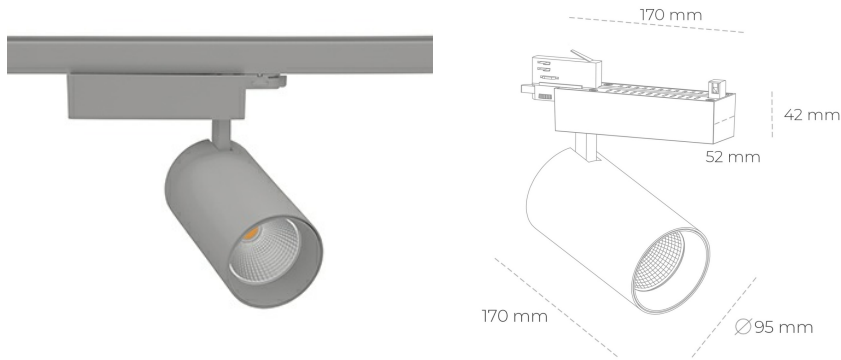

SPOTLIGHT SNIPER N 825 25W 30° GREY BREAD ON/OFF

LED	COB
Barwa światła	2500 [K] BREAD
CRI	80
Strumień led chip	3042 [lm]
Strumień światła z oprawy	2433 [lm]
Zasilanie systemu	25 [W]
Wydajność oprawy oświetleniowej	97 [lm/W]
Kąt świecenia	30°
Sterowanie	ON/OFF
MacAdam	3 SDCM

Spotlight LED

Oprawa oświetleniowa typu reflektor LED. Przeznaczona do montażu w szynoprzewodzie. Obudowa wraz z ramieniem wykonane są z aluminium. Dostępność w kolorze białym, czarnym i szarym. Na zamówienie istnieje możliwość lakierowania na dowolny kolor z palety RAL. Dostępne odbłyśniki w kątach 15, 30 i 45 stopni. Maksymalna moc oprawy to 31W.

OPRAWA

Waga	1,33 [kg]
Ochronność IP , IK , klasa	IP 20, IK 3,
Kolor oprawy	GREY
Rodzaj przesłony	Glass
Napięcie zasilania	220-240V 50-60Hz

Uwaga: Wszystkie dane są wartościami typowymi. Tolerancja pomiarów +/-10%. Funkcje systemu mogą ulec zmianie wraz z ulepszeniami produktu ze względu na postęp techniczny.

OPCJE

kolor oprawy do wyboru z palety RAL - na zapytanie, przesłona antyodbleniowa "plaster miodu", możliwość sterowania mocą świecenia za pomocą systemu CASAMBI / DALI / PHASE CUT

Wygenerowano: 21.06.2024

+48 32 388 80 00

www.cora.pl
cora@cora.pl

Ulica: Ignatza Hakuby 18
41-914 Bytom, Polska