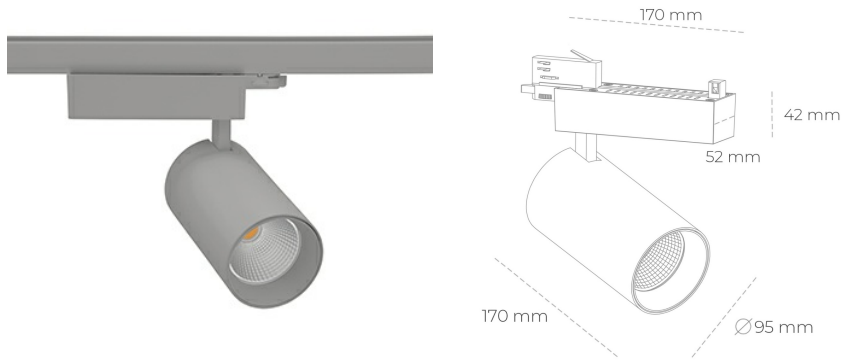

SPOTLIGHT SNIPER N 825 14W 30° GREY BREAD ON/OFF

LED	COB
Barwa światła	2500 [K] BREAD
CRI	80
Strumień led chip	1674 [lm]
Strumień światła z oprawy	1339 [lm]
Zasilanie systemu	14 [W]
Wydajność oprawy oświetleniowej	96 [lm/W]
Kąt świecenia	30°
Sterowanie	ON/OFF
MacAdam	3 SDCM

Spotlight LED

Oprawa oświetleniowa typu reflektor LED. Przeznaczona do montażu w szynoprzewodzie. Obudowa wraz z ramieniem wykonane są z aluminium. Dostępność w kolorze białym, czarnym i szarym. Na zamówienie istnieje możliwość lakierowania na dowolny kolor z palety RAL. Dostępne odbłyśniki w kątach 15, 30 i 45 stopni. Maksymalna moc oprawy to 31W.

OPRAWA

Waga	1,33 [kg]
Ochronność IP , IK , klasa	IP 20, IK 3,
Kolor oprawy	GREY
Rodzaj przesłony	Glass
Napięcie zasilania	220-240V 50-60Hz

Uwaga: Wszystkie dane są wartościami typowymi. Tolerancja pomiarów +/-10%. Funkcje systemu mogą ulec zmianie wraz z ulepszeniami produktu ze względu na postęp techniczny.

OPCJE

kolor oprawy do wyboru z palety RAL - na zapytanie, przesłona antyodbleniowa "plaster miodu", możliwość sterowania mocą świecenia za pomocą systemu CASAMBI / DALI / PHASE CUT

Wygenerowano: 22.06.2024

+48 32 388 80 00

www.cora.pl
cora@cora.pl

Ulica: Ignatza Hakuby 18
41-914 Bytom, Polska