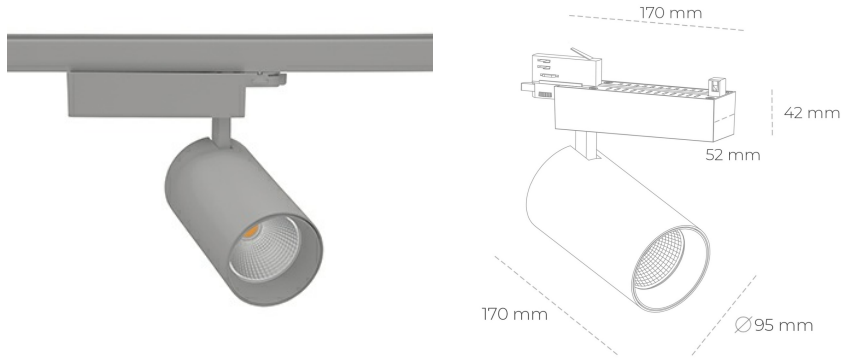

SPOTLIGHT SNIPER N 825 14W 30° GREY BREAD ON/OFF

LED	COB
Barwa światła	2500 [K] BREAD
CRI	80
Strumień led chip	1674 [lm]
Strumień światła z oprawy	1339 [lm]
Zasilanie systemu	14 [W]
Wydajność oprawy oświetleniowej	96 [lm/W]
Kąt świecenia	30°
Sterowanie	ON/OFF
MacAdam	3 SDCM

Spotlight LED

Oprawa oświetleniowa typu reflektor LED. Przeznaczona do montażu w szynoprzewodzie. Obudowa wraz z ramieniem wykonane są z aluminium. Dostępność w kolorze białym, czarnym i szarym. Na zamówienie istnieje możliwość lakierowania na dowolny kolor z palety RAL. Dostępne odbłyśniki w kątach 15, 30 i 45 stopni. Maksymalna moc oprawy to 31W.

OPRAWA

Waga	1,33 [kg]
Ochronność IP , IK , klasa	IP 20, IK 3,
Kolor oprawy	GREY
Rodzaj przesłony	Glass
Napięcie zasilania	220-240V 50-60Hz

Uwaga: Wszystkie dane są wartościami typowymi. Tolerancja pomiarów +/-10%. Funkcje systemu mogą ulec zmianie wraz z ulepszeniami produktu ze względu na postęp techniczny.

OPCJE

kolor oprawy do wyboru z palety RAL - na zapytanie, przesłona antyodbleniowa "plaster miodu", możliwość sterowania mocą świecenia za pomocą systemu CASAMBI / DALI / PHASE CUT

Wygenerowano: 16.07.2024

+48 32 388 80 00

www.cora.pl
cora@cora.pl

Ulica: Ignatza Hakuby 18
41-914 Bytom, Polska