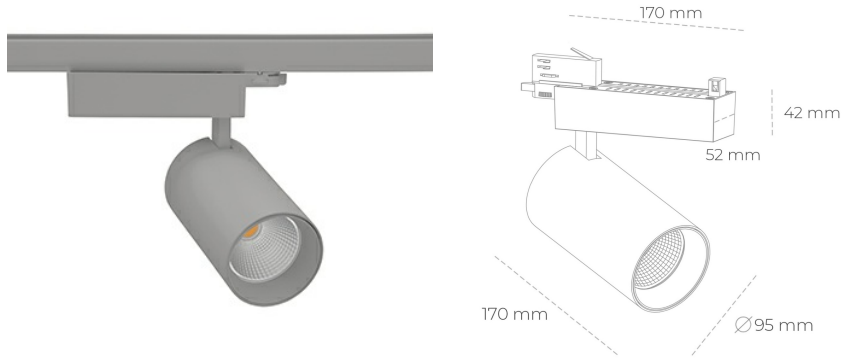

SPOTLIGHT SNIPER N 825 21W 15° GREY BREAD ON/OFF

LED	COB
Barwa światła	2500 [K] BREAD
CRI	80
Strumień led chip	2574 [lm]
Strumień światła z oprawy	2059 [lm]
Zasilanie systemu	21 [W]
Wydajność oprawy oświetleniowej	98 [lm/W]
Kąt świecenia	15°
Sterowanie	ON/OFF
MacAdam	3 SDCM

Spotlight LED

Oprawa oświetleniowa typu reflektor LED. Przeznaczona do montażu w szynoprzewodzie. Obudowa wraz z ramieniem wykonane są z aluminium. Dostępność w kolorze białym, czarnym i szarym. Na zamówienie istnieje możliwość lakierowania na dowolny kolor z palety RAL. Dostępne odbłyśniki w kątach 15, 30 i 45 stopni. Maksymalna moc oprawy to 31W.

OPRAWA

Waga	1,33 [kg]
Ochronność IP , IK , klasa	IP 20, IK 3,
Kolor oprawy	GREY
Rodzaj przesłony	Glass
Napięcie zasilania	220-240V 50-60Hz

Uwaga: Wszystkie dane są wartościami typowymi. Tolerancja pomiarów +/-10%. Funkcje systemu mogą ulec zmianie wraz z ulepszeniami produktu ze względu na postęp techniczny.

OPCJE

kolor oprawy do wyboru z palety RAL - na zapytanie, przesłona antyodbleniowa "plaster miodu", możliwość sterowania mocą świecenia za pomocą systemu CASAMBI / DALI / PHASE CUT

Wygenerowano: 16.07.2024

+48 32 388 80 00

www.cora.pl
cora@cora.pl

Ulica: Ignatza Hakuby 18
41-914 Bytom, Polska