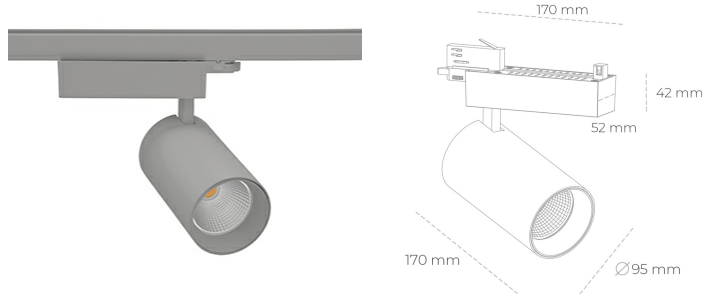

SPOTLIGHT SNIPER N 825 21W 15° GREY BREAD ON/OFF

Kod produktu: N015-K0001-VF825-H7-N15-ZA02_550-S4-###

LED	COB
Barwa światła	2500 [K] BREAD
CRI	80
Strumień led chip	2574 [lm]
Strumień światła z oprawy	2059 [lm]
Zasilanie systemu	21 [W]
Wydajność oprawy oświetleniowej	98 [lm/W]
Kąt świecenia	15°
Sterowanie	ON/OFF
MacAdam	3 SDCM

Spotlight LED

Oprawa oświetleniowa typu reflektor LED. Przeznaczona do montażu w szynoprzewodzie. Obudowa wraz z ramieniem wykonane są z aluminium. Dostępność w kolorze białym, czarnym i szarym. Na zamówienie istnieje możliwość lakierowania na dowolny kolor z palety RAL. Dostępne odbłyśniki w kątach 15, 30 i 45 stopni. Maksymalna moc oprawy to 31W.

OPRAWA

Waga	1.33 [kg]
Ochronność IP , IK , klasa	IP 20, IK 3,
Kolor oprawy	GREY
Rodzaj przesłony	Glass
Napięcie zasilania	220-240V 50-60Hz

Uwaga: Wszystkie dane są wartościami typowymi. Tolerancja pomiarów +/- 10%. Funkcje systemu mogą ulec zmianie wraz z ulepszeniami produktu ze względu na postęp techniczny.

OPCJE

kolor oprawy do wyboru z palety RAL - na zapytanie, przesłona antyodbleniowa "plaster miodu", możliwość sterowania mocą świecenia za pomocą systemu CASAMBI / DALI / PHASE CUT

Wygenerowano: 24.09.2024