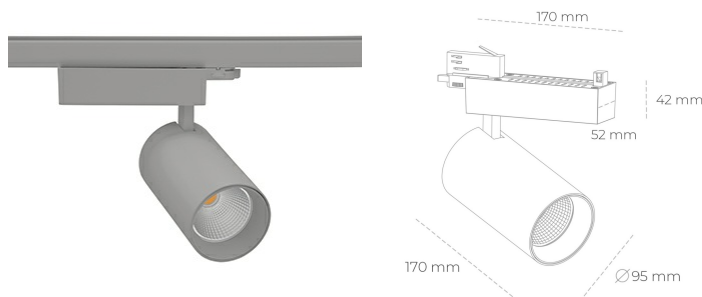

## SPOTLIGHT SNIPER N 825 19W 15° GREY BREAD ON/OFF

Kod produktu: N015-K0001-VF825-H7-N15-ZA01\_500-S4-###

LED	COB
Barwa światła	2500 [K] BREAD
CRI	80
Strumień led chip	2340 [lm]
Strumień światła z oprawy	1872 [lm]
Zasilanie systemu	19 [W]
Wydajność oprawy oświetleniowej	99 [lm/W]
Kąt świecenia	15°
Sterowanie	ON/OFF
MacAdam	3 SDCM

### Spotlight LED

Oprawa oświetleniowa typu reflektor LED. Przeznaczona do montażu w szynoprzewodzie. Obudowa wraz z ramieniem wykonane są z aluminium. Dostępność w kolorze białym, czarnym i szarym. Na zamówienie istnieje możliwość lakierowania na dowolny kolor z palety RAL. Dostępne odbłyśniki w kątach 15, 30 i 45 stopni. Maksymalna moc oprawy to 31W.

### OPRAWA

Waga	1.33 [kg]
Ochronność IP , IK , klasa	IP 20, IK 3,
Kolor oprawy	GREY
Rodzaj przesłony	Glass
Napięcie zasilania	220-240V 50-60Hz

Uwaga: Wszystkie dane są wartościami typowymi. Tolerancja pomiarów +/- 10%. Funkcje systemu mogą ulec zmianie wraz z ulepszeniami produktu ze względu na postęp techniczny.

### OPCJE

kolor oprawy do wyboru z palety RAL - na zapytanie, przesłona antyodbleniowa "plaster miodu", możliwość sterowania mocą świecenia za pomocą systemu CASAMBI / DALI / PHASE CUT

Wygenerowano: 24.09.2024