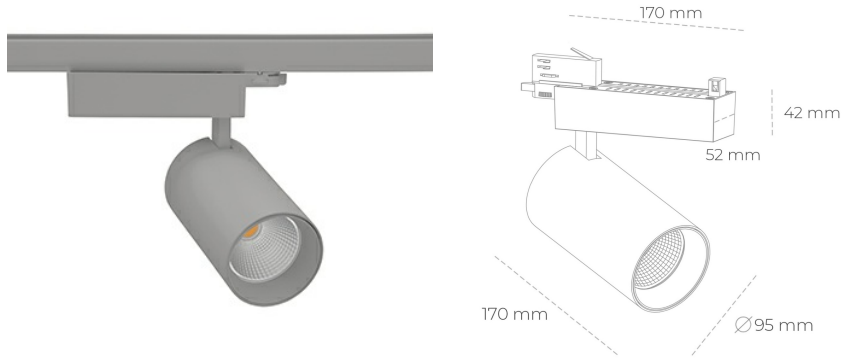

SPOTLIGHT SNIPER N 825 10W 15° GREY BREAD ON/OFF

LED	COB
Barwa światła	2500 [K] BREAD
CRI	80
Strumień led chip	1195 [lm]
Strumień światła z oprawy	956 [lm]
Zasilanie systemu	10 [W]
Wydajność oprawy oświetleniowej	96 [lm/W]
Kąt świecenia	15°
Sterowanie	ON/OFF
MacAdam	3 SDCM

Spotlight LED

Oprawa oświetleniowa typu reflektor LED. Przeznaczona do montażu w szynoprzewodzie. Obudowa wraz z ramieniem wykonane są z aluminium. Dostępność w kolorze białym, czarnym i szarym. Na zamówienie istnieje możliwość lakierowania na dowolny kolor z palety RAL. Dostępne odbłyśniki w kątach 15, 30 i 45 stopni. Maksymalna moc oprawy to 31W.

OPRAWA

Waga	1,33 [kg]
Ochronność IP , IK , klasa	IP 20, IK 3,
Kolor oprawy	GREY
Rodzaj przesłony	Glass
Napięcie zasilania	220-240V 50-60Hz

Uwaga: Wszystkie dane są wartościami typowymi. Tolerancja pomiarów +/-10%. Funkcje systemu mogą ulec zmianie wraz z ulepszeniami produktu ze względu na postęp techniczny.

OPCJE

kolor oprawy do wyboru z palety RAL - na zapytanie, przesłona antyodbleniowa "plaster miodu", możliwość sterowania mocą świecenia za pomocą systemu CASAMBI / DALI / PHASE CUT

Wygenerowano: 21.06.2024

+48 32 388 80 00

www.cora.pl
cora@cora.pl

Ulica: Ignatza Hakuby 18
41-914 Bytom, Polska