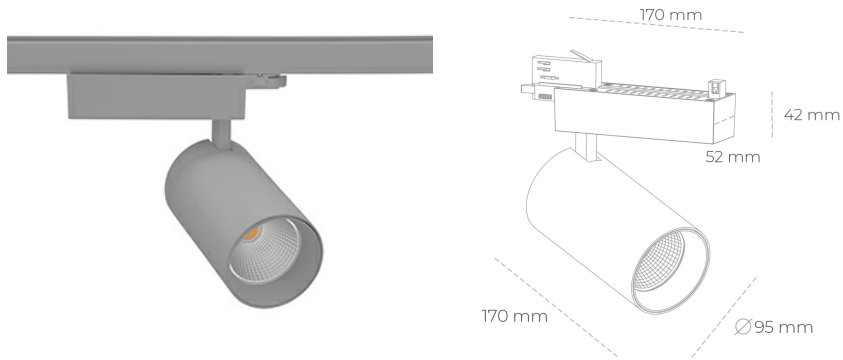

## SPOTLIGHT SNIPER N 820 21W 45° GREY MEAT PINK ON/OFF

Kod produktu: N015-K0001-VE820-H7-N45-ZA02\_550-S4-###

LED	COB
Barwa światła	2000 [K] MEAT PINK
CRI	80
Strumień led chip	1845 [lm]
Strumień światła z oprawy	1476 [lm]
Zasilanie systemu	21 [W]
Wydajność oprawy oświetleniowej	70 [lm/W]
Kąt świecenia	45°
Sterowanie	ON/OFF
MacAdam	3 SDCM

### Spotlight LED

Oprawa oświetleniowa typu reflektor LED. Przeznaczona do montażu w szynoprzewodzie. Obudowa wraz z ramieniem wykonane są z aluminium. Dostępność w kolorze białym, czarnym i szarym. Na zamówienie istnieje możliwość lakierowania na dowolny kolor z palety RAL. Dostępne odbłyśniki w kątach 15, 30 i 45 stopni. Maksymalna moc oprawy to 31W.

### OPRAWA

Waga	1,33 [kg]
Ochronność IP , IK , klasa	IP 20, IK 3,
Kolor oprawy	GREY
Rodzaj przesłony	Glass
Napięcie zasilania	220-240V 50-60Hz

Uwaga: Wszystkie dane są wartościami typowymi. Tolerancja pomiarów +/-10%. Funkcje systemu mogą ulec zmianie wraz z ulepszeniami produktu ze względu na postęp techniczny.

### OPCJE

kolor oprawy do wyboru z palety RAL - na zapytanie, przesłona antyodbleniowa "plaster miodu", możliwość sterowania mocą świecenia za pomocą systemu CASAMBI / DALI / PHASE CUT

Wygenerowano: 16.07.2024