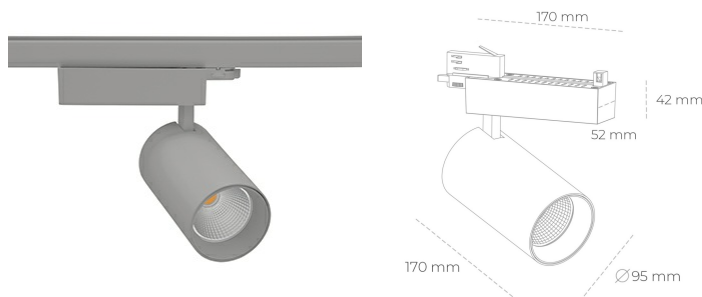

## SPOTLIGHT SNIPER N 820 14W 45° GREY MEAT PINK ON/OFF

Kod produktu: N015-K0001-VE820-H7-N45-ZA01\_350-S4-###

LED	COB
Barwa światła	2000 [K] MEAT PINK
CRI	80
Strumień led chip	1253 [lm]
Strumień światła z oprawy	1002 [lm]
Zasilanie systemu	14 [W]
Wydajność oprawy oświetleniowej	72 [lm/W]
Kąt świecenia	45°
Sterowanie	ON/OFF
MacAdam	3 SDCM

### Spotlight LED

Oprawa oświetleniowa typu reflektor LED. Przeznaczona do montażu w szynoprzewodzie. Obudowa wraz z ramieniem wykonane są z aluminium. Dostępność w kolorze białym, czarnym i szarym. Na zamówienie istnieje możliwość lakierowania na dowolny kolor z palety RAL. Dostępne odbłyśniki w kątach 15, 30 i 45 stopni. Maksymalna moc oprawy to 31W.

### OPRAWA

Waga	1.33 [kg]
Ochronność IP , IK , klasa	IP 20, IK 3,
Kolor oprawy	GREY
Rodzaj przesłony	Glass
Napięcie zasilania	220-240V 50-60Hz

Uwaga: Wszystkie dane są wartościami typowymi. Tolerancja pomiarów +/-10%. Funkcje systemu mogą ulec zmianie wraz z ulepszeniami produktu ze względu na postęp techniczny.