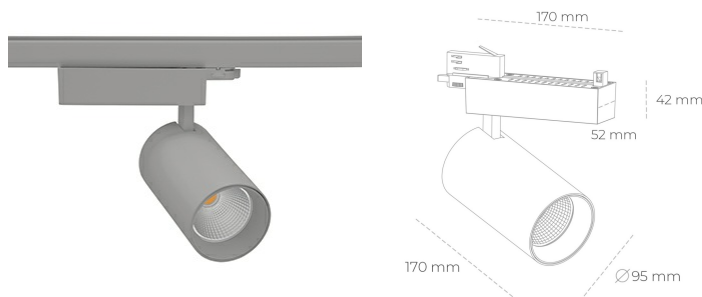

## SPOTLIGHT SNIPER N 820 27W 30° GREY MEAT PINK ON/OFF

Kod produktu: N015-K0001-VE820-H7-N30-ZA02\_700-S4-###

LED	COB
Barwa światła	2000 [K] MEAT PINK
CRI	80
Strumień led chip	2349 [lm]
Strumień światła z oprawy	1879 [lm]
Zasilanie systemu	27 [W]
Wydajność oprawy oświetleniowej	70 [lm/W]
Kąt świecenia	30°
Sterowanie	ON/OFF
MacAdam	3 SDCM

### Spotlight LED

Oprawa oświetleniowa typu reflektor LED. Przeznaczona do montażu w szynoprzewodzie. Obudowa wraz z ramieniem wykonane są z aluminium. Dostępność w kolorze białym, czarnym i szarym. Na zamówienie istnieje możliwość lakierowania na dowolny kolor z palety RAL. Dostępne odbłyśniki w kątach 15, 30 i 45 stopni. Maksymalna moc oprawy to 31W.

### OPRAWA

Waga	1.33 [kg]
Ochronność IP , IK , klasa	IP 20, IK 3,
Kolor oprawy	GREY
Rodzaj przesłony	Glass
Napięcie zasilania	220-240V 50-60Hz

Uwaga: Wszystkie dane są wartościami typowymi. Tolerancja pomiarów +/-10%. Funkcje systemu mogą ulec zmianie wraz z ulepszeniami produktu ze względu na postęp techniczny.