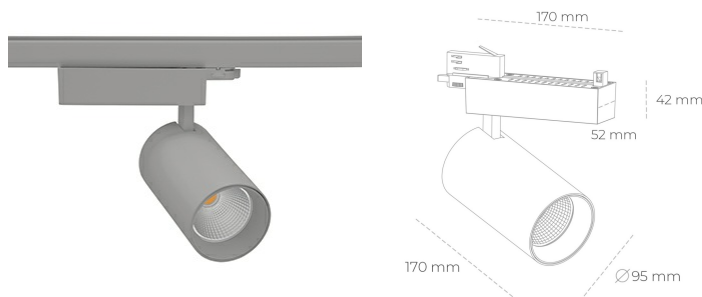

SPOTLIGHT SNIPER N 820 19W 30° GREY MEAT PINK ON/OFF

Kod produktu: N015-K0001-VE820-H7-N30-ZA01_500-S4-###

LED	COB
Barwa światła	2000 [K] MEAT PINK
CRI	80
Strumień led chip	1741 [lm]
Strumień światła z oprawy	1392 [lm]
Zasilanie systemu	19 [W]
Wydajność oprawy oświetleniowej	73 [lm/W]
Kąt świecenia	30°
Sterowanie	ON/OFF
MacAdam	3 SDCM

Spotlight LED

Oprawa oświetleniowa typu reflektor LED. Przeznaczona do montażu w szynoprzewodzie. Obudowa wraz z ramieniem wykonane są z aluminium. Dostępność w kolorze białym, czarnym i szarym. Na zamówienie istnieje możliwość lakierowania na dowolny kolor z palety RAL. Dostępne odbłyśniki w kątach 15, 30 i 45 stopni. Maksymalna moc oprawy to 31W.

OPRAWA

Waga	1.33 [kg]
Ochronność IP , IK , klasa	IP 20, IK 3,
Kolor oprawy	GREY
Rodzaj przesłony	Glass
Napięcie zasilania	220-240V 50-60Hz

Uwaga: Wszystkie dane są wartościami typowymi. Tolerancja pomiarów +/-10%. Funkcje systemu mogą ulec zmianie wraz z ulepszeniami produktu ze względu na postęp techniczny.