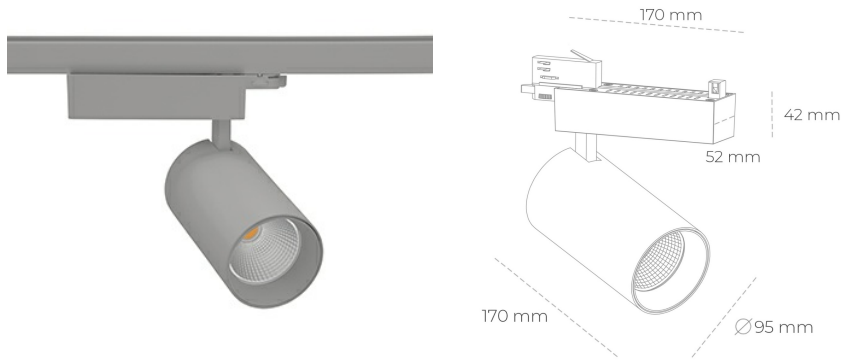

SPOTLIGHT SNIPER N 820 14W 30° GREY MEAT PINK ON/OFF

Kod produktu: N015-K0001-VE820-H7-N30-ZA01_350-S4-###

LED	COB
Barwa światła	2000 [K] MEAT PINK
CRI	80
Strumień led chip	1253 [lm]
Strumień światła z oprawy	1002 [lm]
Zasilanie systemu	14 [W]
Wydajność oprawy oświetleniowej	72 [lm/W]
Kąt świecenia	30°
Sterowanie	ON/OFF
MacAdam	3 SDCM

Spotlight LED

Oprawa oświetleniowa typu reflektor LED. Przeznaczona do montażu w szynoprzewodzie. Obudowa wraz z ramieniem wykonane są z aluminium. Dostępność w kolorze białym, czarnym i szarym. Na zamówienie istnieje możliwość lakierowania na dowolny kolor z palety RAL. Dostępne odbłyśniki w kątach 15, 30 i 45 stopni. Maksymalna moc oprawy to 31W.

OPRAWA

Waga	1,33 [kg]
Ochronność IP , IK , klasa	IP 20, IK 3,
Kolor oprawy	GREY
Rodzaj przesłony	Glass
Napięcie zasilania	220-240V 50-60Hz

Uwaga: Wszystkie dane są wartościami typowymi. Tolerancja pomiarów +/-10%. Funkcje systemu mogą ulec zmianie wraz z ulepszeniami produktu ze względu na postęp techniczny.

OPCJE

kolor oprawy do wyboru z palety RAL - na zapytanie, przesłona antyodbleniowa "plaster miodu", możliwość sterowania mocą świecenia za pomocą systemu CASAMBI / DALI / PHASE CUT

Wygenerowano: 22.06.2024