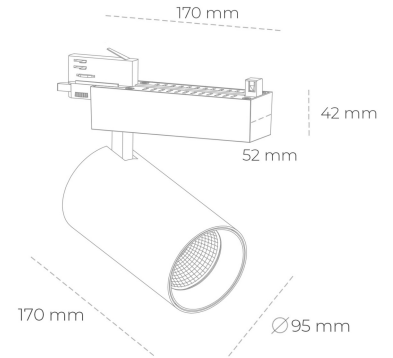

SPOTLIGHT SNIPER N 820 10W 30° GREY MEAT PINK ON/OFF

LED	COB
Barwa światła	2000 [K] MEAT PINK
CRI	80
Strumień led chip	895 [lm]
Strumień światła z oprawy	716 [lm]
Zasilanie systemu	10 [W]
Wydajność oprawy oświetleniowej	[lm/W]
Kąt świecenia	30°
Sterowanie	ON/OFF
MacAdam	3 SDCM

Spotlight LED

Oprawa oświetleniowa typu reflektor LED. Przeznaczona do montażu w szynoprzewodzie. Obudowa wraz z ramieniem wykonane są z aluminium. Dostępność w kolorze białym, czarnym i szarym. Na zamówienie istnieje możliwość lakierowania na dowolny kolor z palety RAL. Dostępne odbłyśniki w kątach 15, 30 i 45 stopni. Maksymalna moc oprawy to 31W.

OPRAWA

Waga	1,33 [kg]
Ochronność IP , IK , klasa	IP 20, IK 3,
Kolor oprawy	BLACK
Rodzaj przesłony	Glass
Napięcie zasilania	220-240V 50-60Hz

Uwaga: Wszystkie dane są wartościami typowymi. Tolerancja pomiarów +/-10%. Funkcje systemu mogą ulec zmianie wraz z ulepszeniami produktu ze względu na postęp techniczny.

OPCJE

kolor oprawy do wyboru z palety RAL - na zapytanie, przesłona antyodbleniowa "plaster miodu", możliwość sterowania mocą świecenia za pomocą systemu CASAMBI / DALI / PHASE CUT

Wygenerowano: 17.09.2024