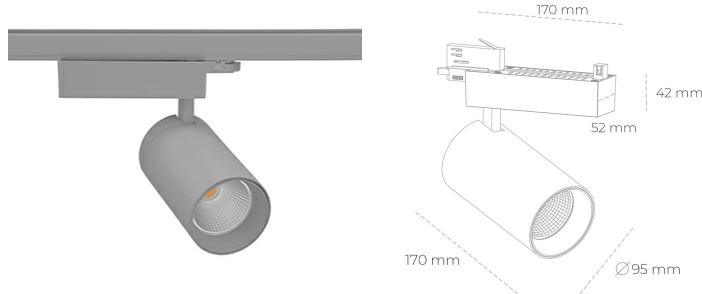

## SPOTLIGHT SNIPER N 820 23W 15° GREY MEAT PINK ON/OFF

Kod produktu: N015-K0001-VE820-H7-N15-ZA02\_600-S4-###

LED	COB
Barwa światła	2000 [K] MEAT PINK
CRI	80
Strumień led chip	2013 [lm]
Strumień światła z oprawy	1610 [lm]
Zasilanie systemu	23 [W]
Wydajność oprawy oświetleniowej	70 [lm/W]
Kąt świecenia	15°
Sterowanie	ON/OFF
MacAdam	3 SDCM

### Spotlight LED

Oprawa oświetleniowa typu reflektor LED. Przeznaczona do montażu w szynoprzewodzie. Obudowa wraz z ramieniem wykonane są z aluminium. Dostępność w kolorze białym, czarnym i szarym. Na zamówienie istnieje możliwość lakierowania na dowolny kolor z palety RAL. Dostępne odbłyśniki w kątach 15, 30 i 45 stopni. Maksymalna moc oprawy to 31W.

### OPRAWA

Waga	1.33 [kg]
Ochronność IP , IK , klasa	IP 20, IK 3,
Kolor oprawy	GREY
Rodzaj przesłony	Glass
Napięcie zasilania	220-240V 50-60Hz

Uwaga: Wszystkie dane są wartościami typowymi. Tolerancja pomiarów +/-10%. Funkcje systemu mogą ulec zmianie wraz z ulepszeniami produktu ze względu na postęp techniczny.