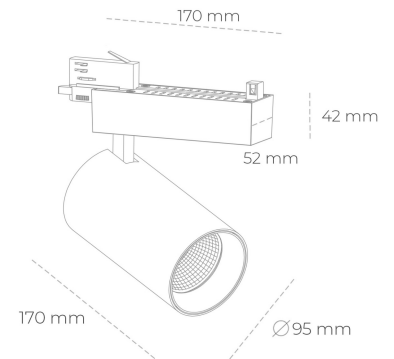

SPOTLIGHT SNIPER N 820 23W 15° GREY MEAT PINK ON/OFF

LED	COB
Barwa światła	2000 [K] MEAT PINK
CRI	80
Strumień led chip	2013 [lm]
Strumień światła z oprawy	1610 [lm]
Zasilanie systemu	23 [W]
Wydajność oprawy oświetleniowej	[lm/W]
Kąt świecenia	15°
Sterowanie	ON/OFF
MacAdam	3 SDCM

Spotlight LED

Oprawa oświetleniowa typu reflektor LED. Przeznaczona do montażu w szynoprzewodzie. Obudowa wraz z ramieniem wykonane są z aluminium. Dostępność w kolorze białym, czarnym i szarym. Na zamówienie istnieje możliwość lakierowania na dowolny kolor z palety RAL. Dostępne odbłyśniki w kątach 15, 30 i 45 stopni. Maksymalna moc oprawy to 31W.

OPRAWA

Waga	1,33 [kg]
Ochronność IP , IK , klasa	IP 20, IK 3,
Kolor oprawy	BLACK
Rodzaj przesłony	Glass
Napięcie zasilania	220-240V 50-60Hz

Uwaga: Wszystkie dane są wartościami typowymi. Tolerancja pomiarów +/-10%. Funkcje systemu mogą ulec zmianie wraz z ulepszeniami produktu ze względu na postęp techniczny.

OPCJE

kolor oprawy do wyboru z palety RAL - na zapytanie, przesłona antyodbleniowa "plaster miodu", możliwość sterowania mocą świecenia za pomocą systemu CASAMBI / DALI / PHASE CUT

Wygenerowano: 17.09.2024