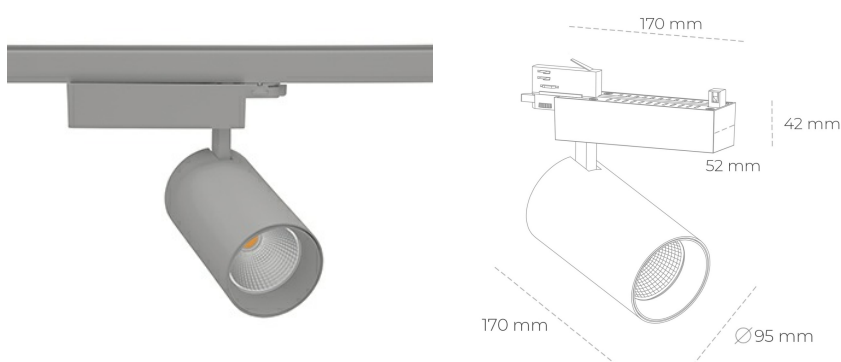

SPOTLIGHT SNIPER N 820 19W 15° GREY MEAT PINK ON/OFF

LED	COB
Barwa światła	2000 [K] MEAT PINK
CRI	80
Strumień led chip	1741 [lm]
Strumień światła z oprawy	1392 [lm]
Zasilanie systemu	19 [W]
Wydajność oprawy oświetleniowej	73 [lm/W]
Kąt świecenia	15°
Sterowanie	ON/OFF
MacAdam	3 SDCM

Spotlight LED

Oprawa oświetleniowa typu reflektor LED. Przeznaczona do montażu w szynoprzewodzie. Obudowa wraz z ramieniem wykonane są z aluminium. Dostępność w kolorze białym, czarnym i szarym. Na zamówienie istnieje możliwość lakierowania na dowolny kolor z palety RAL. Dostępne odbłyśniki w kątach 15, 30 i 45 stopni. Maksymalna moc oprawy to 31W.

OPRAWA

Waga	1,33 [kg]
Ochronność IP , IK , klasa	IP 20, IK 3,
Kolor oprawy	GREY
Rodzaj przesłony	Glass
Napięcie zasilania	220-240V 50-60Hz

Uwaga: Wszystkie dane są wartościami typowymi. Tolerancja pomiarów +/-10%. Funkcje systemu mogą ulec zmianie wraz z ulepszeniami produktu ze względu na postęp techniczny.

OPCJE

kolor oprawy do wyboru z palety RAL - na zapytanie, przesłona antyodbleniowa "plaster miodu", możliwość sterowania mocą świecenia za pomocą systemu CASAMBI / DALI / PHASE CUT

Wygenerowano: 16.07.2024

+48 32 388 80 00

www.cora.pl
cora@cora.pl

Ulica: Ignatza Hakuby 18
41-914 Bytom, Polska