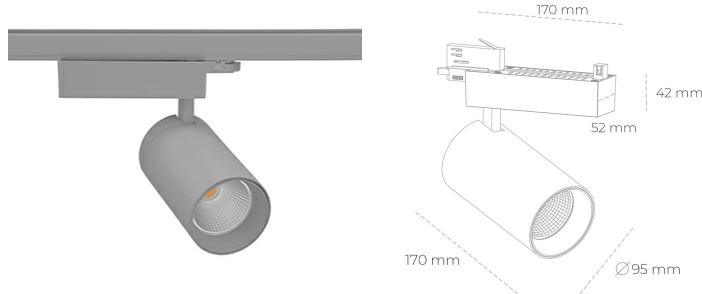

SPOTLIGHT SNIPER N 820 14W 15° GREY MEAT PINK ON/OFF

Kod produktu: N015-K0001-VE820-H7-N15-ZA01_350-S4-###

LED	COB
Barwa światła	2000 [K] MEAT PINK
CRI	80
Strumień led chip	1253 [lm]
Strumień światła z oprawy	1002 [lm]
Zasilanie systemu	14 [W]
Wydajność oprawy oświetleniowej	72 [lm/W]
Kąt świecenia	15°
Sterowanie	ON/OFF
MacAdam	3 SDCM

Spotlight LED

Oprawa oświetleniowa typu reflektor LED. Przeznaczona do montażu w szynoprzewodzie. Obudowa wraz z ramieniem wykonane są z aluminium. Dostępność w kolorze białym, czarnym i szarym. Na zamówienie istnieje możliwość lakierowania na dowolny kolor z palety RAL. Dostępne odbłyśniki w kątach 15, 30 i 45 stopni. Maksymalna moc oprawy to 31W.

OPRAWA

Waga	1.33 [kg]
Ochronność IP , IK , klasa	IP 20, IK 3,
Kolor oprawy	GREY
Rodzaj przesłony	Glass
Napięcie zasilania	220-240V 50-60Hz

Uwaga: Wszystkie dane są wartościami typowymi. Tolerancja pomiarów +/-10%. Funkcje systemu mogą ulec zmianie wraz z ulepszeniami produktu ze względu na postęp techniczny.