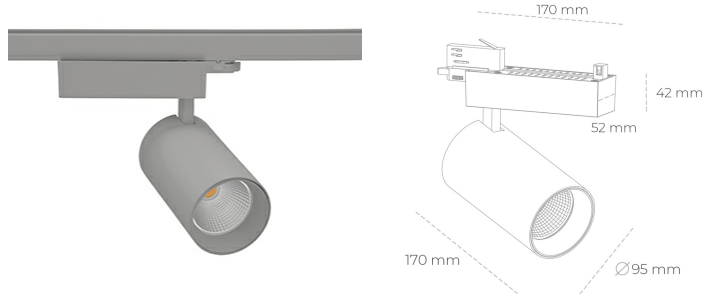

SPOTLIGHT SNIPER N 940 31W 45° GREY | ON/OFF

Kod produktu: N015-K0001-RF940-H7-N45-ZA03_800-S4-###

LED	COB
Barwa światła	4000 [K]
CRI	90
Strumień led chip	3866 [lm]
Strumień światła z oprawy	3092 [lm]
Zasilanie systemu	31 [W]
Wydajność oprawy oświetleniowej	100 [lm/W]
Kąt świecenia	45°
Sterowanie	ON/OFF
MacAdam	3 SDCM

Spotlight LED

Oprawa oświetleniowa typu reflektor LED. Przeznaczona do montażu w szynoprzewodzie. Obudowa wraz z ramieniem wykonane są z aluminium. Dostępność w kolorze białym, czarnym i szarym. Na zamówienie istnieje możliwość lakierowania na dowolny kolor z palety RAL. Dostępne odbłyśniki w kątach 15, 30 i 45 stopni. Maksymalna moc oprawy to 31W.

OPRAWA

Waga	1.33 [kg]
Ochronność IP , IK , klasa	IP 20, IK 3,
Kolor oprawy	GREY
Rodzaj przesłony	Glass
Napięcie zasilania	220-240V 50-60Hz

Uwaga: Wszystkie dane są wartościami typowymi. Tolerancja pomiarów +/- 10%. Funkcje systemu mogą ulec zmianie wraz z ulepszeniami produktu ze względu na postęp techniczny.

OPCJE

kolor oprawy do wyboru z palety RAL - na zapytanie, przesłona antyodbleniowa "plaster miodu", możliwość sterowania mocą świecenia za pomocą systemu CASAMBI / DALI / PHASE CUT

Wygenerowano: 24.09.2024