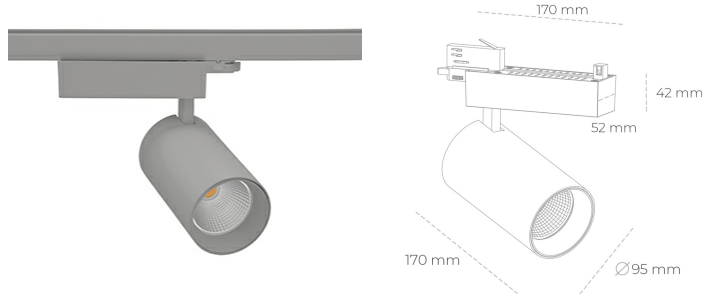

SPOTLIGHT SNIPER N 940 19W 45° GREY | ON/OFF

Kod produktu: N015-K0001-RF940-H7-N45-ZA01_500-S4-###

LED	COB
Barwa światła	4000 [K]
CRI	90
Strumień led chip	2416 [lm]
Strumień światła z oprawy	1932 [lm]
Zasilanie systemu	19 [W]
Wydajność oprawy oświetleniowej	102 [lm/W]
Kąt świecenia	45°
Sterowanie	ON/OFF
MacAdam	3 SDCM

Spotlight LED

Oprawa oświetleniowa typu reflektor LED. Przeznaczona do montażu w szynoprzewodzie. Obudowa wraz z ramieniem wykonane są z aluminium. Dostępność w kolorze białym, czarnym i szarym. Na zamówienie istnieje możliwość lakierowania na dowolny kolor z palety RAL. Dostępne odbłyśniki w kątach 15, 30 i 45 stopni. Maksymalna moc oprawy to 31W.

OPRAWA

Waga	1.33 [kg]
Ochronność IP , IK , klasa	IP 20, IK 3,
Kolor oprawy	GREY
Rodzaj przesłony	Glass
Napięcie zasilania	220-240V 50-60Hz

Uwaga: Wszystkie dane są wartościami typowymi. Tolerancja pomiarów +/- 10%. Funkcje systemu mogą ulec zmianie wraz z ulepszeniami produktu ze względu na postęp techniczny.

OPCJE

kolor oprawy do wyboru z palety RAL - na zapytanie, przesłona antyodbleniowa "plaster miodu", możliwość sterowania mocą świecenia za pomocą systemu CASAMBI / DALI / PHASE CUT

Wygenerowano: 24.09.2024