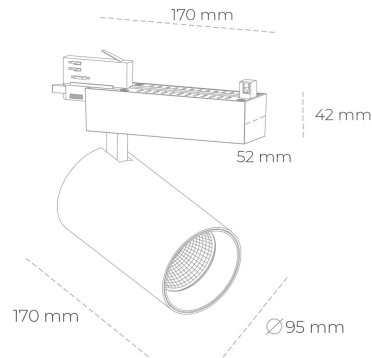

## SPOTLIGHT SNIPER N 940 14W 45° GREY | ON/OFF

Kod produktu: N015-K0001-RF940-H7-N45-ZA01\_350-S4-###

LED	COB
Barwa światła	4000 [K]
CRI	90
Strumień led chip	1691 [lm]
Strumień światła z oprawy	1352 [lm]
Zasilanie systemu	14 [W]
Wydajność oprawy oświetleniowej	97 [lm/W]
Kąt świecenia	45°
Sterowanie	ON/OFF
MacAdam	3 SDCM

### Spotlight LED

Oprawa oświetleniowa typu reflektor LED. Przeznaczona do montażu w szynoprzewodzie. Obudowa wraz z ramieniem wykonane są z aluminium. Dostępność w kolorze białym, czarnym i szarym. Na zamówienie istnieje możliwość lakierowania na dowolny kolor z palety RAL. Dostępne odbłyśniki w kątach 15, 30 i 45 stopni. Maksymalna moc oprawy to 31W.

### OPRAWA

Waga	1,33 [kg]
Ochronność IP , IK , klasa	IP 20, IK 3,
Kolor oprawy	GREY
Rodzaj przesłony	Glass
Napięcie zasilania	220-240V 50-60Hz

Uwaga: Wszystkie dane są wartościami typowymi. Tolerancja pomiarów +/-10%. Funkcje systemu mogą ulec zmianie wraz z ulepszeniami produktu ze względu na postęp techniczny.