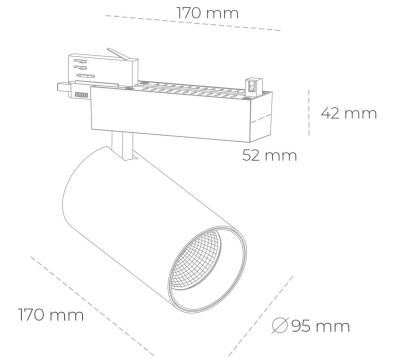

SPOTLIGHT SNIPER N 940 27W 30° GREY | ON/OFF

LED	COB
Barwa światła	4000 [K] |
CRI	90
Strumień led chip	3383 [lm]
Strumień światła z oprawy	2706 [lm]
Zasilanie systemu	27 [W]
Wydajność oprawy oświetleniowej	[lm/W]
Kąt świecenia	30°
Sterowanie	ON/OFF
MacAdam	3 SDCM

Spotlight LED

Oprawa oświetleniowa typu reflektor LED. Przeznaczona do montażu w szynoprzewodzie. Obudowa wraz z ramieniem wykonane są z aluminium. Dostępność w kolorze białym, czarnym i szarym. Na zamówienie istnieje możliwość lakierowania na dowolny kolor z palety RAL. Dostępne odbłyśniki w kątach 15, 30 i 45 stopni. Maksymalna moc oprawy to 31W.

OPRAWA

Waga	1,33 [kg]
Ochronność IP , IK , klasa	IP 20, IK 3,
Kolor oprawy	BLACK
Rodzaj przesłony	Glass
Napięcie zasilania	220-240V 50-60Hz

Uwaga: Wszystkie dane są wartościami typowymi. Tolerancja pomiarów +/-10%. Funkcje systemu mogą ulec zmianie wraz z ulepszeniami produktu ze względu na postęp techniczny.

OPCJE

kolor oprawy do wyboru z palety RAL - na zapytanie, przesłona antyodbleniowa "plaster miodu", możliwość sterowania mocą świecenia za pomocą systemu CASAMBI / DALI / PHASE CUT

Wygenerowano: 17.09.2024