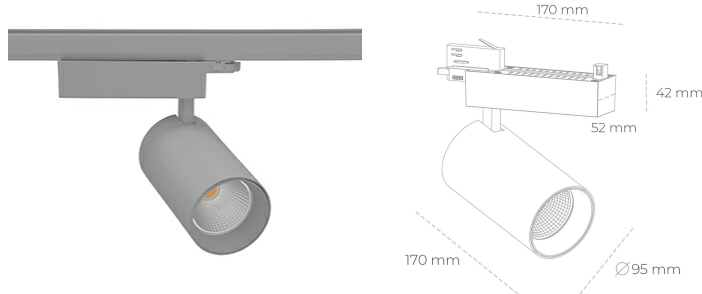

# SPOTLIGHT SNIPER N 940 25W 30° GREY | ON/OFF

Kod produktu: N015-K0001-RF940-H7-N30-ZA02\_650-S4-###

LED	COB
Barwa światła	4000 [K]
CRI	90
Strumień led chip	3141 [lm]
Strumień światła z oprawy	2512 [lm]
Zasilanie systemu	25 [W]
Wydajność oprawy oświetleniowej	100 [lm/W]
Kąt świecenia	30°
Sterowanie	ON/OFF
MacAdam	3 SDCM

## Spotlight LED

Oprawa oświetleniowa typu reflektor LED. Przeznaczona do montażu w szynoprzewodzie. Obudowa wraz z ramieniem wykonane są z aluminium. Dostępność w kolorze białym, czarnym i szarym. Na zamówienie istnieje możliwość lakierowania na dowolny kolor z palety RAL. Dostępne odbłyśniki w kątach 15, 30 i 45 stopni. Maksymalna moc oprawy to 31W.

## OPRAWA

Waga	1.33 [kg]
Ochronność IP , IK , klasa	IP 20, IK 3,
Kolor oprawy	GREY
Rodzaj przesłony	Glass
Napięcie zasilania	220-240V 50-60Hz

Uwaga: Wszystkie dane są wartościami typowymi. Tolerancja pomiarów +/- 10%. Funkcje systemu mogą ulec zmianie wraz z ulepszeniami produktu ze względu na postęp techniczny.

## OPCJE

kolor oprawy do wyboru z palety RAL - na zapytanie, przesłona antyodbleniowa "plaster miodu", możliwość sterowania mocą świecenia za pomocą systemu CASAMBI / DALI / PHASE CUT

Wygenerowano: 24.09.2024