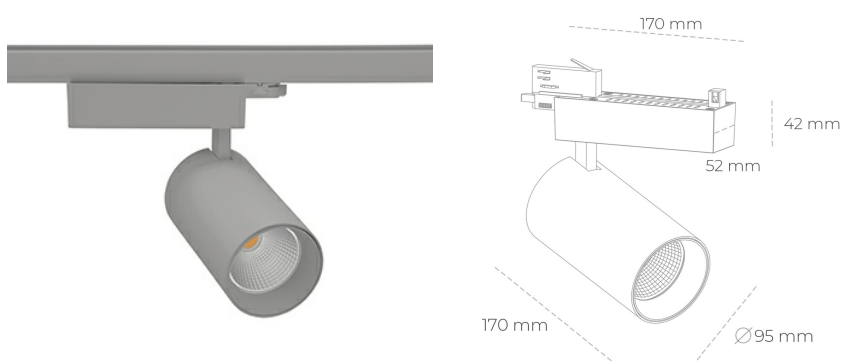

SPOTLIGHT SNIPER N 940 23W 30° GREY | ON/OFF

LED	COB
Barwa światła	4000 [K] |
CRI	90
Strumień led chip	2899 [lm]
Strumień światła z oprawy	2319 [lm]
Zasilanie systemu	23 [W]
Wydajność oprawy oświetleniowej	101 [lm/W]
Kąt świecenia	30°
Sterowanie	ON/OFF
MacAdam	3 SDCM

Spotlight LED

Oprawa oświetleniowa typu reflektor LED. Przeznaczona do montażu w szynoprzewodzie. Obudowa wraz z ramieniem wykonane są z aluminium. Dostępność w kolorze białym, czarnym i szarym. Na zamówienie istnieje możliwość lakierowania na dowolny kolor z palety RAL. Dostępne odbłyśniki w kątach 15, 30 i 45 stopni. Maksymalna moc oprawy to 31W.

OPRAWA

Waga	1,33 [kg]
Ochronność IP , IK , klasa	IP 20, IK 3,
Kolor oprawy	GREY
Rodzaj przesłony	Glass
Napięcie zasilania	220-240V 50-60Hz

Uwaga: Wszystkie dane są wartościami typowymi. Tolerancja pomiarów +/-10%. Funkcje systemu mogą ulec zmianie wraz z ulepszeniami produktu ze względu na postęp techniczny.

OPCJE

kolor oprawy do wyboru z palety RAL - na zapytanie, przesłona antyodbleniowa "plaster miodu", możliwość sterowania mocą świecenia za pomocą systemu CASAMBI / DALI / PHASE CUT

Wygenerowano: 23.06.2024

+48 32 388 80 00

www.cora.pl
cora@cora.pl

Ulica: Ignatza Hakuby 18
41-914 Bytom, Polska