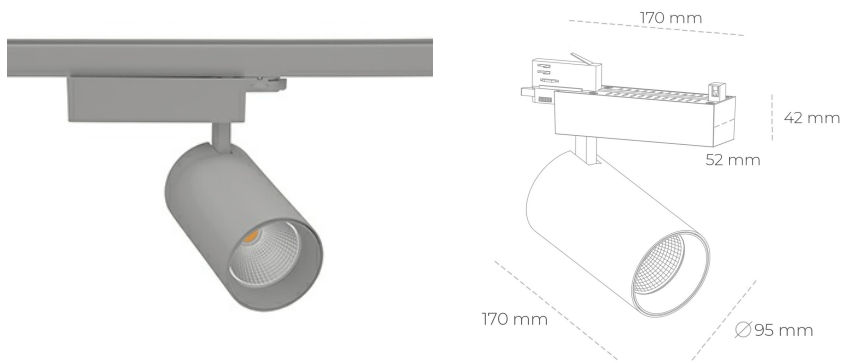

SPOTLIGHT SNIPER N 940 31W 15° GREY | ON/OFF

Kod produktu: N015-K0001-RF940-H7-N15-ZA03_800-S4-###

LED	COB
Barwa światła	4000 [K]
CRI	90
Strumień led chip	3866 [lm]
Strumień światła z oprawy	3092 [lm]
Zasilanie systemu	31 [W]
Wydajność oprawy oświetleniowej	100 [lm/W]
Kąt świecenia	15°
Sterowanie	ON/OFF
MacAdam	3 SDCM

Spotlight LED

Oprawa oświetleniowa typu reflektor LED. Przeznaczona do montażu w szynoprzewodzie. Obudowa wraz z ramieniem wykonane są z aluminium. Dostępność w kolorze białym, czarnym i szarym. Na zamówienie istnieje możliwość lakierowania na dowolny kolor z palety RAL. Dostępne odbłyśniki w kątach 15, 30 i 45 stopni. Maksymalna moc oprawy to 31W.

OPRAWA

Waga	1,33 [kg]
Ochronność IP , IK , klasa	IP 20, IK 3,
Kolor oprawy	GREY
Rodzaj przesłony	Glass
Napięcie zasilania	220-240V 50-60Hz

Uwaga: Wszystkie dane są wartościami typowymi. Tolerancja pomiarów +/-10%. Funkcje systemu mogą ulec zmianie wraz z ulepszeniami produktu ze względu na postęp techniczny.

OPCJE

kolor oprawy do wyboru z palety RAL - na zapytanie, przesłona antyodbleniowa "plaster miodu", możliwość sterowania mocą świecenia za pomocą systemu CASAMBI / DALI / PHASE CUT

Wygenerowano: 21.06.2024