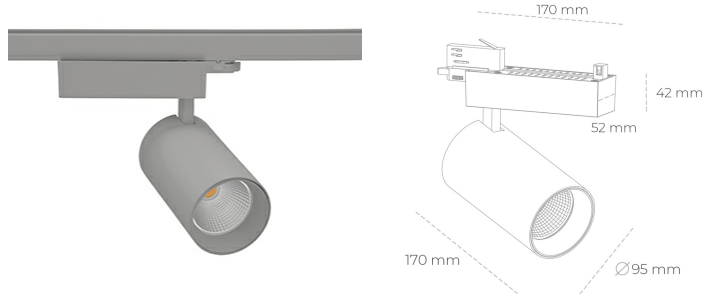

SPOTLIGHT SNIPER N 940 21W 15° GREY | ON/OFF

Kod produktu: N015-K0001-RF940-H7-N15-ZA02_550-S4-###

LED	COB
Barwa światła	4000 [K]
CRI	90
Strumień led chip	2658 [lm]
Strumień światła z oprawy	2126 [lm]
Zasilanie systemu	21 [W]
Wydajność oprawy oświetleniowej	101 [lm/W]
Kąt świecenia	15°
Sterowanie	ON/OFF
MacAdam	3 SDCM

Spotlight LED

Oprawa oświetleniowa typu reflektor LED. Przeznaczona do montażu w szynoprzewodzie. Obudowa wraz z ramieniem wykonane są z aluminium. Dostępność w kolorze białym, czarnym i szarym. Na zamówienie istnieje możliwość lakierowania na dowolny kolor z palety RAL. Dostępne odbłyśniki w kątach 15, 30 i 45 stopni. Maksymalna moc oprawy to 31W.

OPRAWA

Waga	1.33 [kg]
Ochronność IP , IK , klasa	IP 20, IK 3,
Kolor oprawy	GREY
Rodzaj przesłony	Glass
Napięcie zasilania	220-240V 50-60Hz

Uwaga: Wszystkie dane są wartościami typowymi. Tolerancja pomiarów +/- 10%. Funkcje systemu mogą ulec zmianie wraz z ulepszeniami produktu ze względu na postęp techniczny.

OPCJE

kolor oprawy do wyboru z palety RAL - na zapytanie, przesłona antyodbleniowa "plaster miodu", możliwość sterowania mocą świecenia za pomocą systemu CASAMBI / DALI / PHASE CUT

Wygenerowano: 23.09.2024