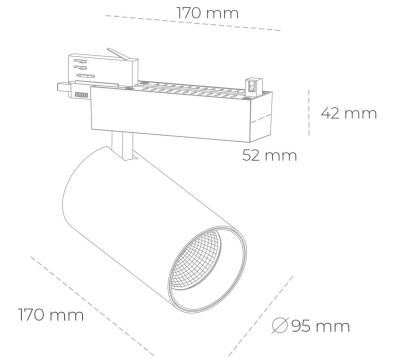

SPOTLIGHT SNIPER N 930 27W 45° GREY | ON/OFF

LED	COB
Barwa światła	3000 [K] |
CRI	90
Strumień led chip	3227 [lm]
Strumień światła z oprawy	2581 [lm]
Zasilanie systemu	27 [W]
Wydajność oprawy oświetleniowej	[lm/W]
Kąt świecenia	45°
Sterowanie	ON/OFF
MacAdam	3 SDCM

Spotlight LED

Oprawa oświetleniowa typu reflektor LED. Przeznaczona do montażu w szynoprzewodzie. Obudowa wraz z ramieniem wykonane są z aluminium. Dostępność w kolorze białym, czarnym i szarym. Na zamówienie istnieje możliwość lakierowania na dowolny kolor z palety RAL. Dostępne odbłyśniki w kątach 15, 30 i 45 stopni. Maksymalna moc oprawy to 31W.

OPRAWA

Waga	1,33 [kg]
Ochronność IP , IK , klasa	IP 20, IK 3,
Kolor oprawy	BLACK
Rodzaj przesłony	Glass
Napięcie zasilania	220-240V 50-60Hz

Uwaga: Wszystkie dane są wartościami typowymi. Tolerancja pomiarów +/-10%. Funkcje systemu mogą ulec zmianie wraz z ulepszeniami produktu ze względu na postęp techniczny.

OPCJE

kolor oprawy do wyboru z palety RAL - na zapytanie, przesłona antyodbleniowa "plaster miodu", możliwość sterowania mocą świecenia za pomocą systemu CASAMBI / DALI / PHASE CUT

Wygenerowano: 17.09.2024