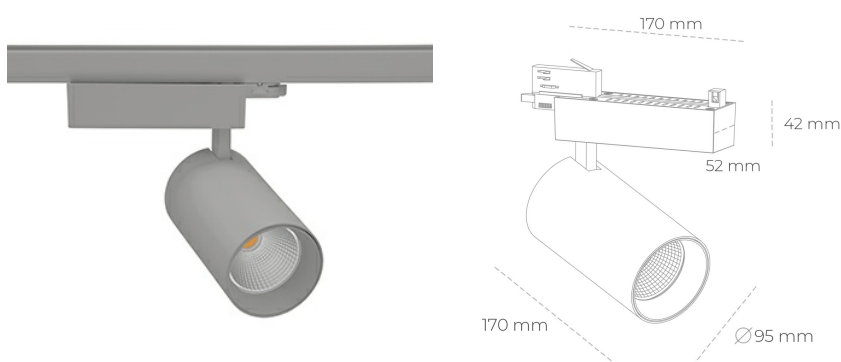

SPOTLIGHT SNIPER N 930 23W 45° GREY | ON/OFF

LED	COB
Barwa światła	3000 [K] |
CRI	90
Strumień led chip	2767 [lm]
Strumień światła z oprawy	2213 [lm]
Zasilanie systemu	23 [W]
Wydajność oprawy oświetleniowej	96 [lm/W]
Kąt świecenia	45°
Sterowanie	ON/OFF
MacAdam	3 SDCM

Spotlight LED

Oprawa oświetleniowa typu reflektor LED. Przeznaczona do montażu w szynoprzewodzie. Obudowa wraz z ramieniem wykonane są z aluminium. Dostępność w kolorze białym, czarnym i szarym. Na zamówienie istnieje możliwość lakierowania na dowolny kolor z palety RAL. Dostępne odbłyśniki w kątach 15, 30 i 45 stopni. Maksymalna moc oprawy to 31W.

OPRAWA

Waga	1,33 [kg]
Ochronność IP , IK , klasa	IP 20, IK 3,
Kolor oprawy	GREY
Rodzaj przesłony	Glass
Napięcie zasilania	220-240V 50-60Hz

Uwaga: Wszystkie dane są wartościami typowymi. Tolerancja pomiarów +/-10%. Funkcje systemu mogą ulec zmianie wraz z ulepszeniami produktu ze względu na postęp techniczny.

OPCJE

kolor oprawy do wyboru z palety RAL - na zapytanie, przesłona antyodbleniowa "plaster miodu", możliwość sterowania mocą świecenia za pomocą systemu CASAMBI / DALI / PHASE CUT

Wygenerowano: 22.06.2024

+48 32 388 80 00

www.cora.pl
cora@cora.pl

Ulica: Ignatza Hakuby 18
41-914 Bytom, Polska